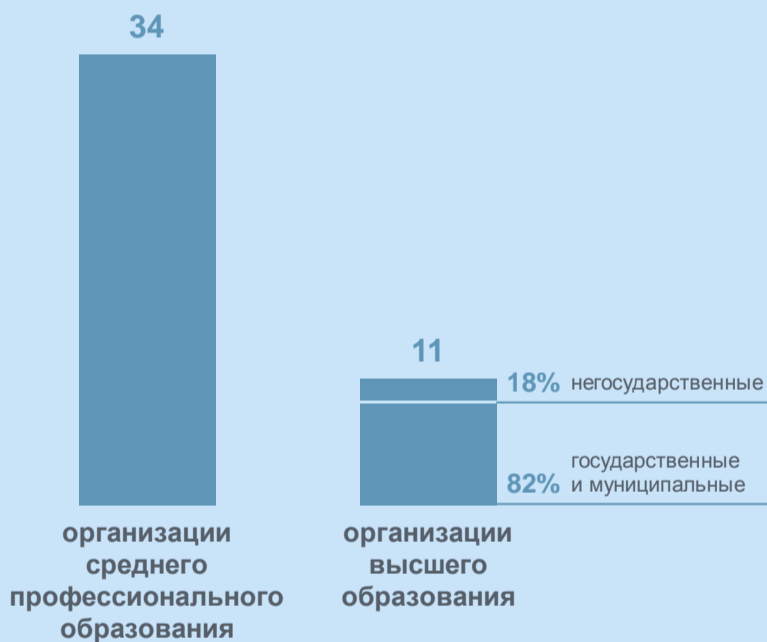

Число организаций (включая филиалы) единиц