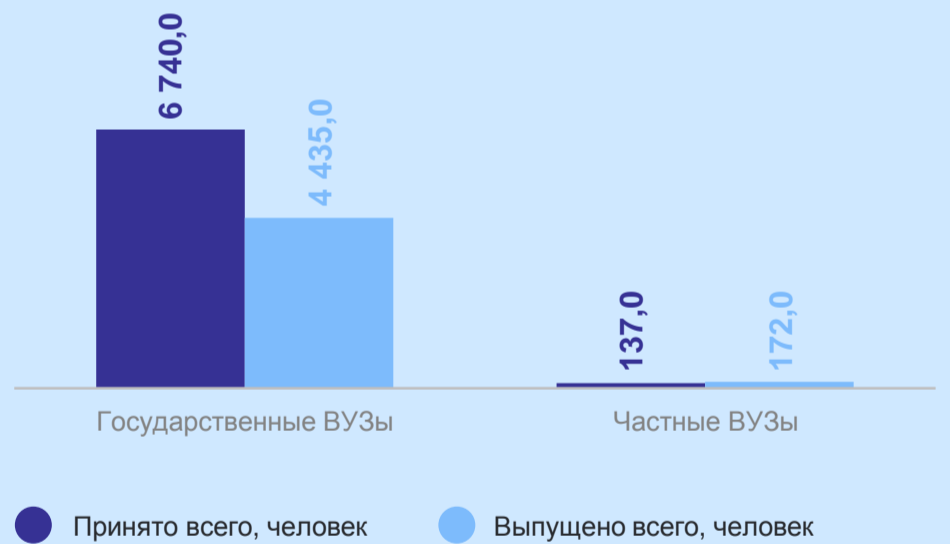

# К Международному дню студентов

данные по Ивановской области на начало 2023/2024 учебного года

Число организаций (включая филиалы), единиц

Формы обучения по программам высшего образования

Структура обучающихся в государственных ВУЗах, проценты

Приём и выпуск в ВУЗы в 2023 году

Структура обучающихся в государственных ВУЗах, человек