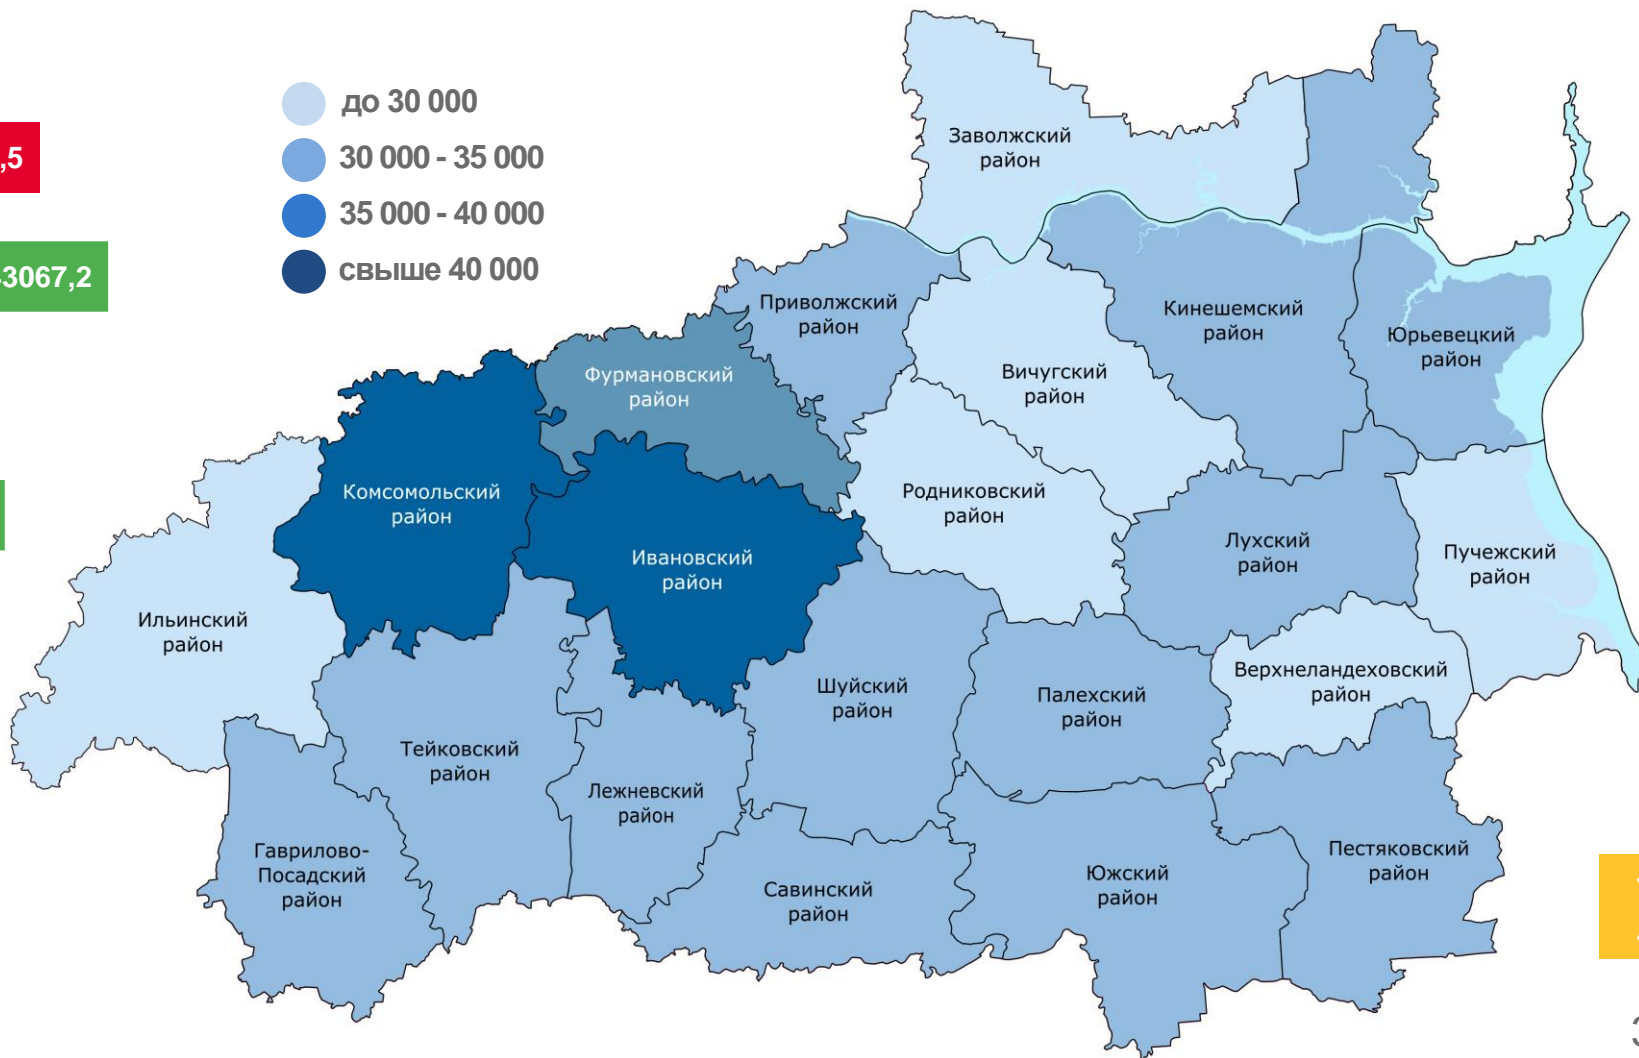

ДАННЫЕ О СРЕДНЕМЕСЯЧНОЙ ЗАРАБОТНОЙ ПЛАТЕ РАБОТНИКОВ ОРГАНИЗАЦИЙ, НЕ ОТНОСЯЩИХСЯ К СУБЪЕКТАМ МАЛОГО ПРЕДПРИНИМАТЕЛЬСТВА*, В ЯНВАРЕ-ИЮНЕ 2022 ГОДА

РУБЛИ

* включая организации, средняя численность работников которых не превышает 15 человек