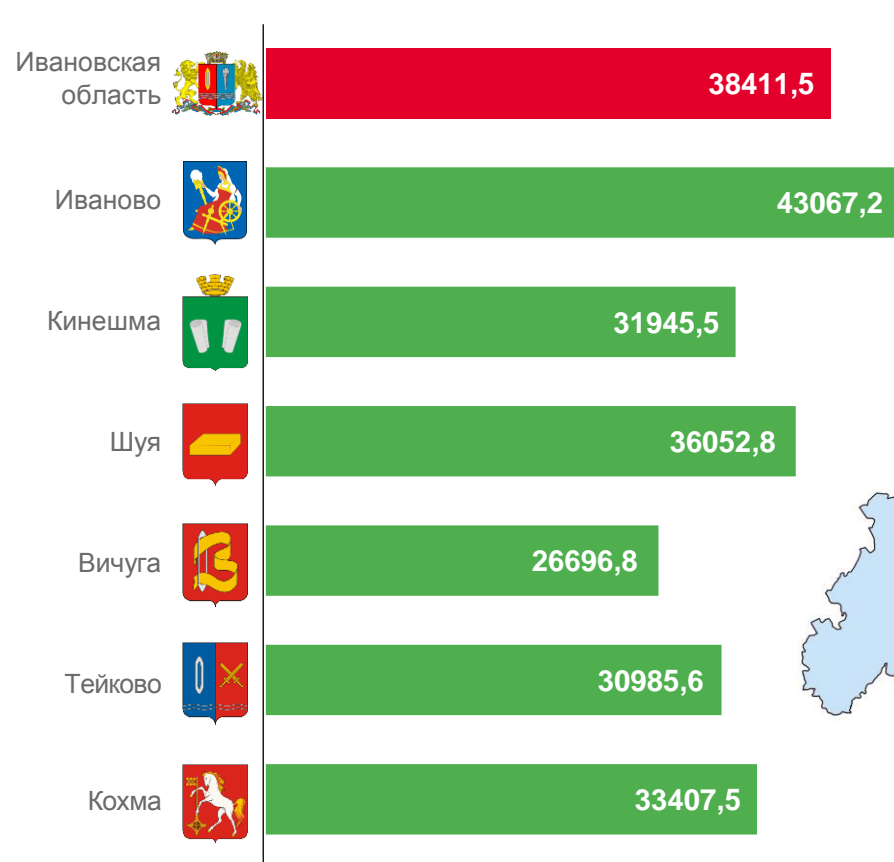

ДАННЫЕ О СРЕДНЕМЕСЯЧНОЙ ЗАРАБОТНОЙ ПЛАТЕ РАБОТНИКОВ ОРГАНИЗАЦИЙ, НЕ ОТНОСЯЩИХСЯ К СУБЪЕКТАМ МАЛОГО ПРЕДПРИНИМАТЕЛЬСТВА*, В ЯНВАРЕ-ИЮНЕ 2022 ГОДА

РУБЛИ

* включая организации, средняя численность работников которых не превышает 15 человек