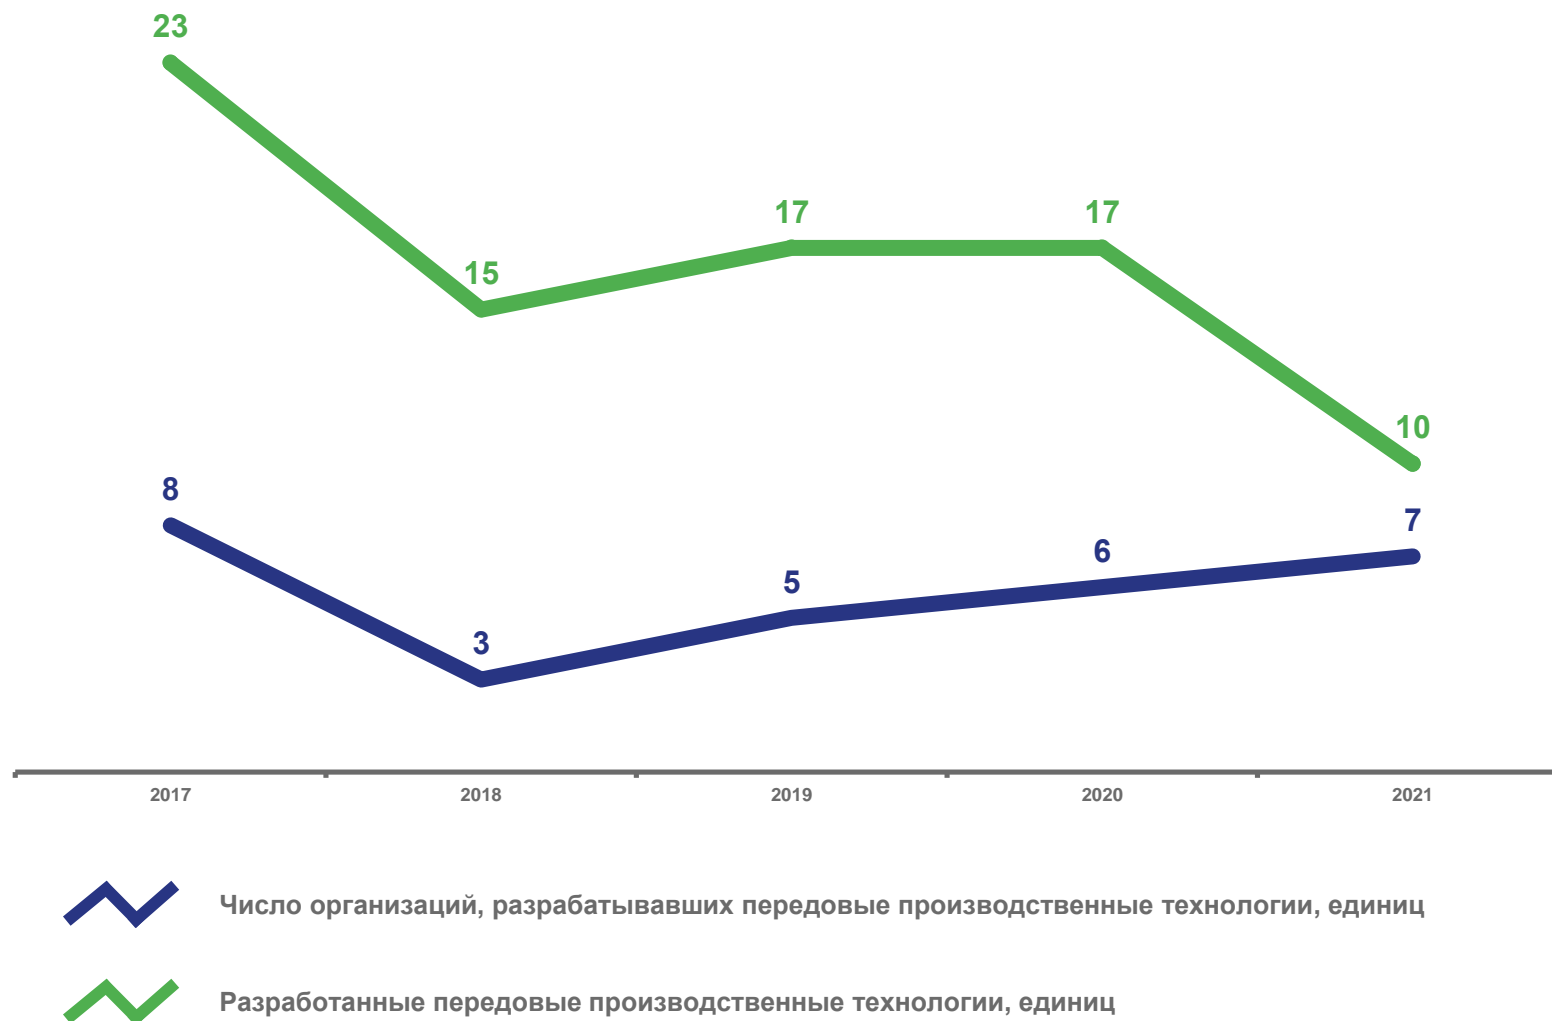

в 2021 году

7

Число организаций, разрабатывавших передовые производственные технологии

10

Разработанные передовые производственные технологии

900

Используемые передовые производственные технологии

ИСПОЛЬЗУЕМЫЕ ПЕРЕДОВЫЕ ПРОИЗВОДСТВЕННЫЕ ТЕХНОЛОГИИ В ОРГАНИЗАЦИЯХ ИВАНОВСКОЙ ОБЛАСТИ

Основные показатели использования передовых производственных технологий в организациях Ивановской области (единицы)

в 2021 году

7

Число организаций, разрабатывавших передовые производственные технологии

10