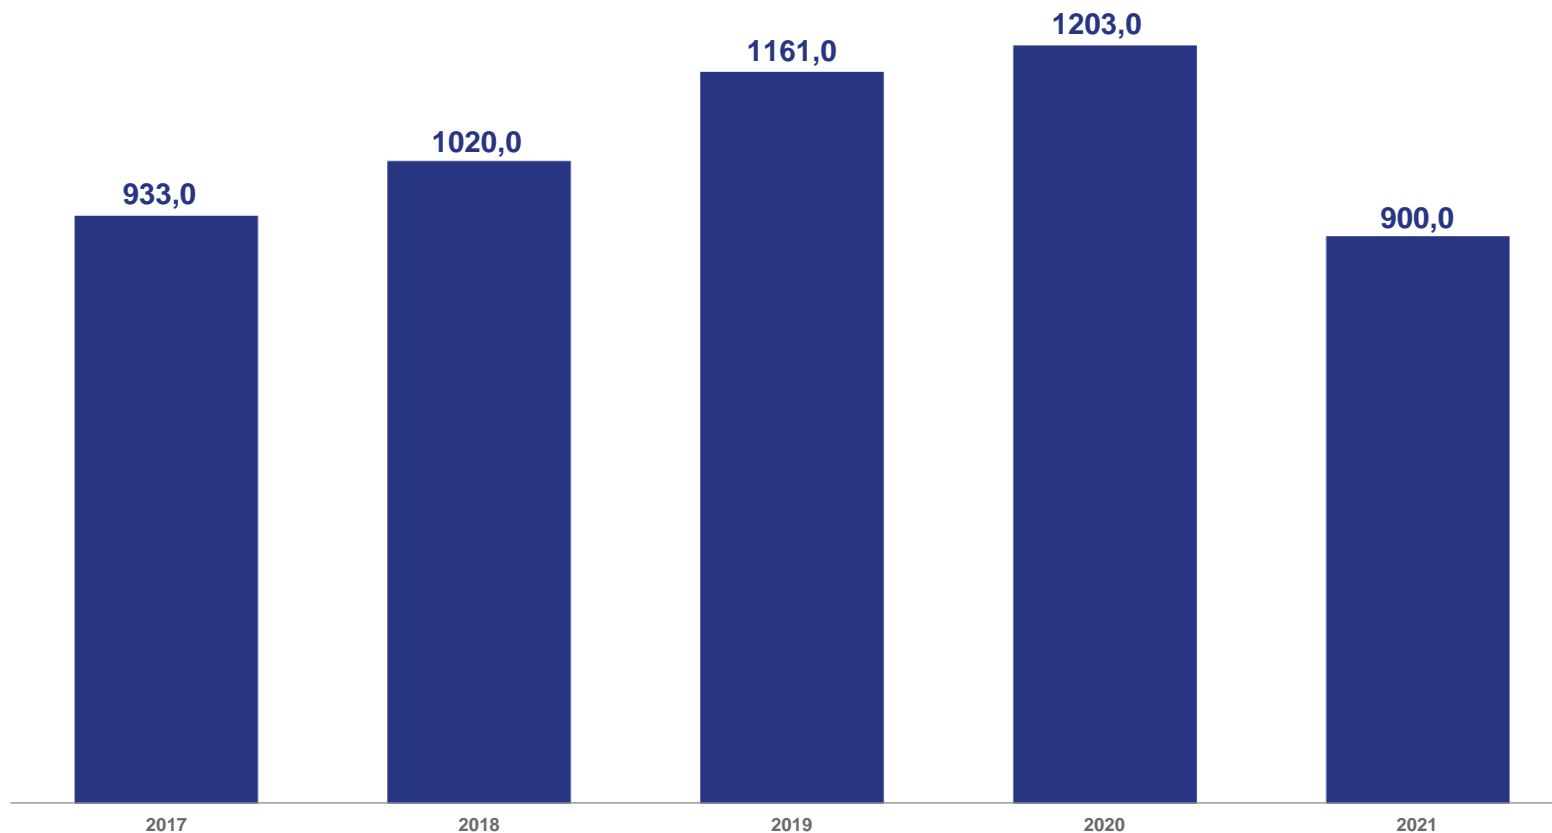

в 2021 году

7

Число организаций, разрабатывавших передовые производственные технологии

10

Разработанные передовые производственные технологии

900

Используемые передовые производственные технологии

ИСПОЛЬЗУЕМЫЕ ПЕРЕДОВЫЕ ПРОИЗВОДСТВЕННЫЕ ТЕХНОЛОГИИ В ОРГАНИЗАЦИЯХ ИВАНОВСКОЙ ОБЛАСТИ

Основные показатели использования передовых производственных технологий в организациях Ивановской области (единицы)

в 2021 году

7

Число организаций, разрабатывавших передовые производственные технологии

10

Разработанные передовые производственные технологии

900

Используемые передовые производственные технологии

■ Используемые передовые производственные технологии, единиц