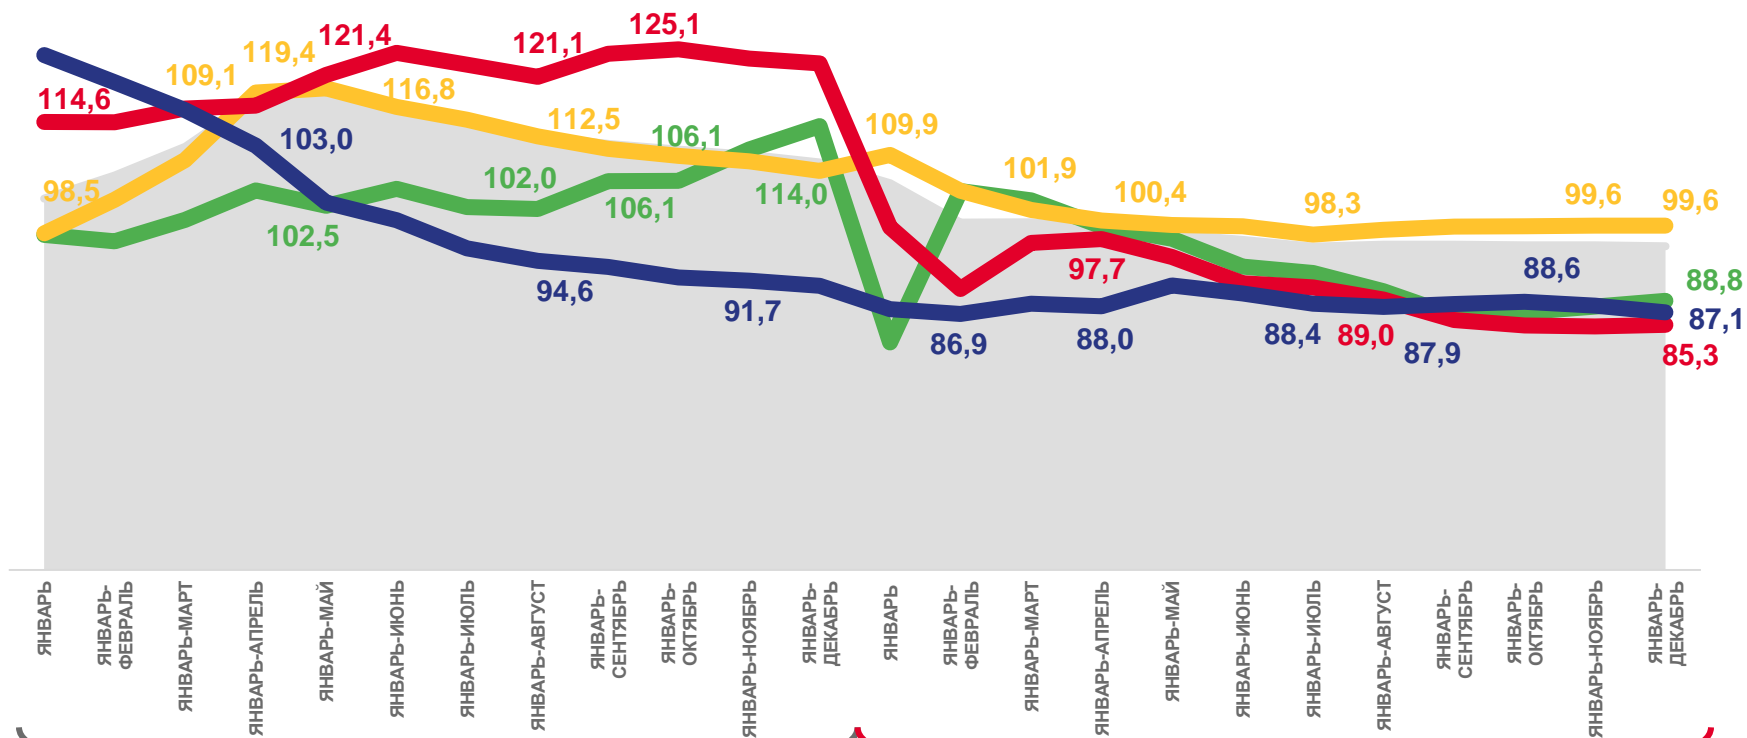

ИНДЕКСЫ ПРОИЗВОДСТВА

ЯНВАРЬ-ДЕКАБРЬ 2022 г.
К ЯНВАРЮ-ДЕКАБРЮ 2021 г., %

ИПП

96,7

Обрабатывающие производства

99,6

Добыча полезных ископаемых

88,8

Обеспечение электрической энергией,
газом и паром; кондиционированием воздуха

85,3

Водоснабжение; водоотведение,
организация сбора и утилизации отходов,
деятельность по ликвидации загрязнений

87,1

Индекс промышленного производства

Обрабатывающие производства

Добыча полезных ископаемых

Обеспечение электрической энергией, газом и паром; кондиционирование воздуха

Водоснабжение; водоотведение, организация сбора и утилизации отходов, деятельность по ликвидации загрязнений