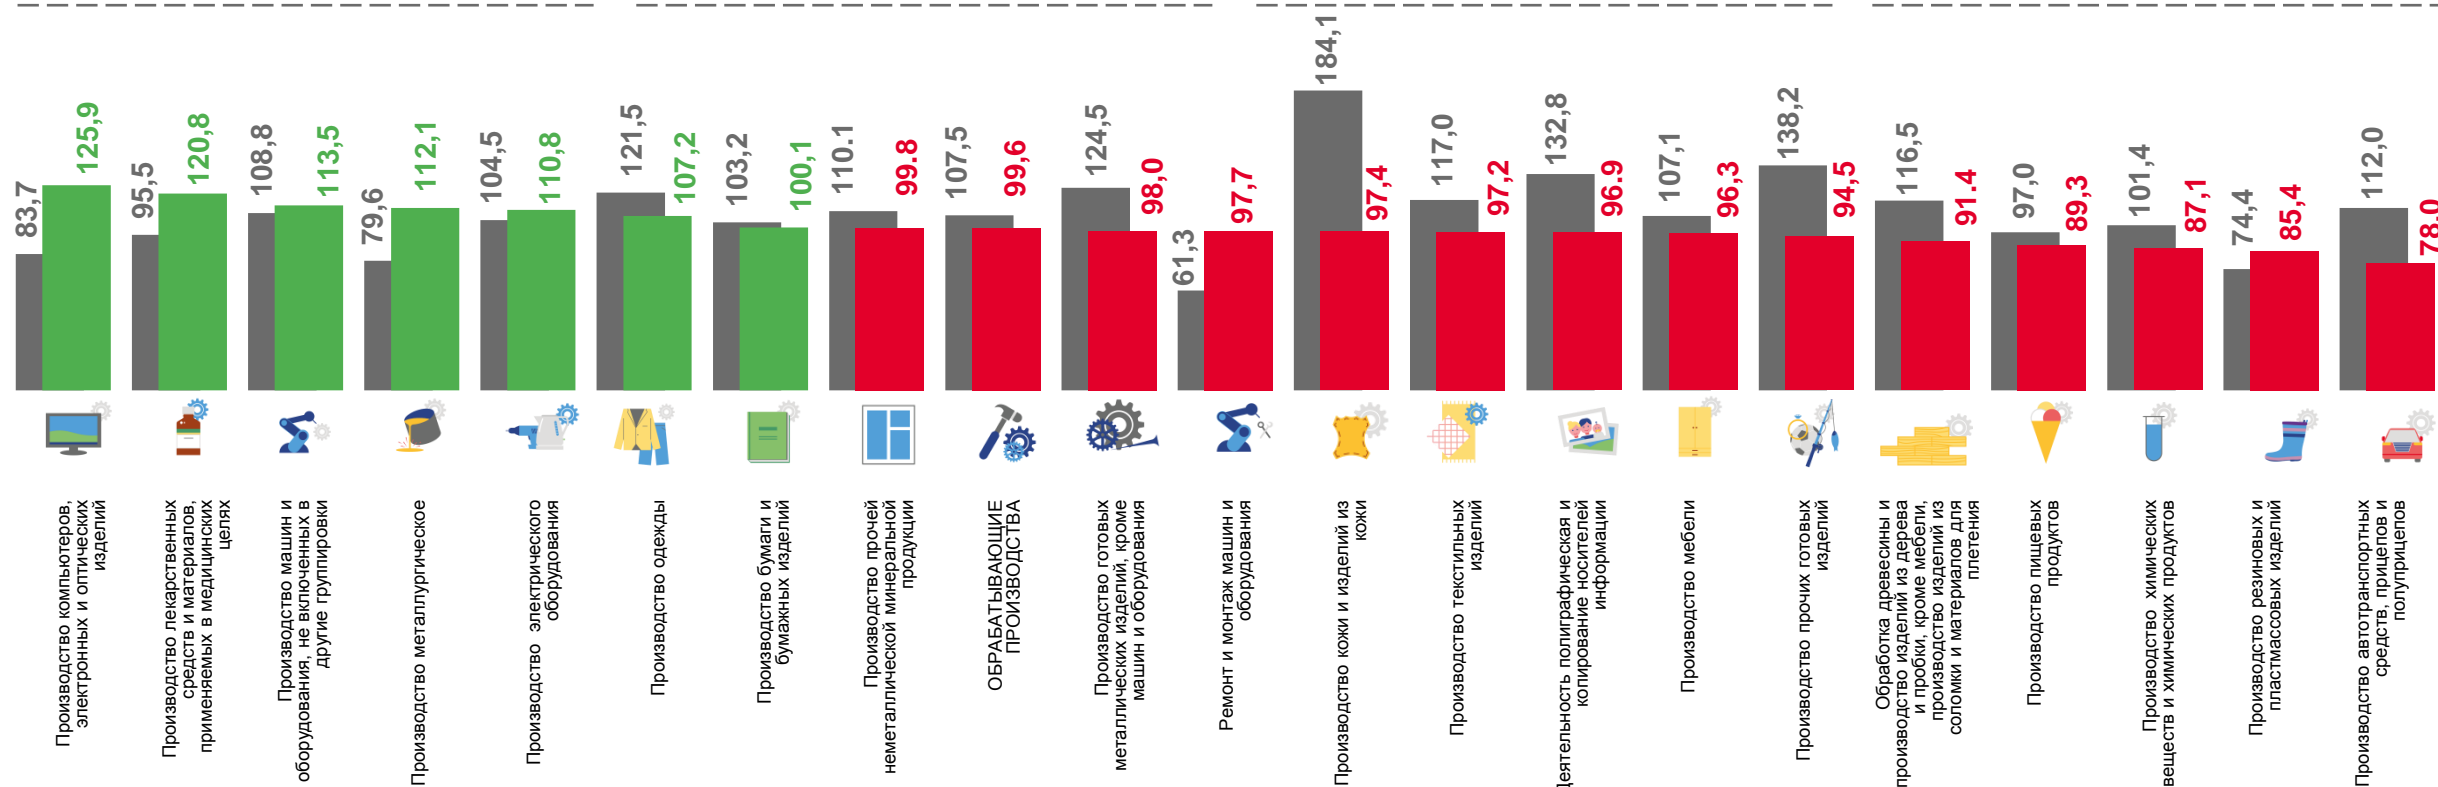

Обрабатывающие производства

Добыча полезных ископаемых

Обеспечение электрической энергией, газом и паром; кондиционирование воздуха

Водоснабжение; водоотведение, организация сбора и утилизации отходов, деятельность по ликвидации загрязнений

ИНДЕКСЫ ПРОИЗВОДСТВА ПО ОСНОВНЫМ ВИДАМ ОБРАБАТЫВАЮЩИХ ПРОИЗВОДСТВ

ЯНВАРЬ-ДЕКАБРЬ 2022 г. К ЯНВАРЮ-ДЕКАБРЮ 2021 г.,%

113,5%

107,2%

89,3%

85,4%

Производство машин и оборудования, не включенных в другие группировки

Производство одежды

Производство пищевых продуктов

Производство резиновых и пластмассовых изделий

■ январь-декабрь 2021 г. к январю-декабрю 2020 г.

■ январь-декабрь 2022 г. к январю-декабрю 2021 г.

ПРОИЗВОДСТВО ВАЖНЕЙШИХ ВИДОВ ПРОДУКЦИИ