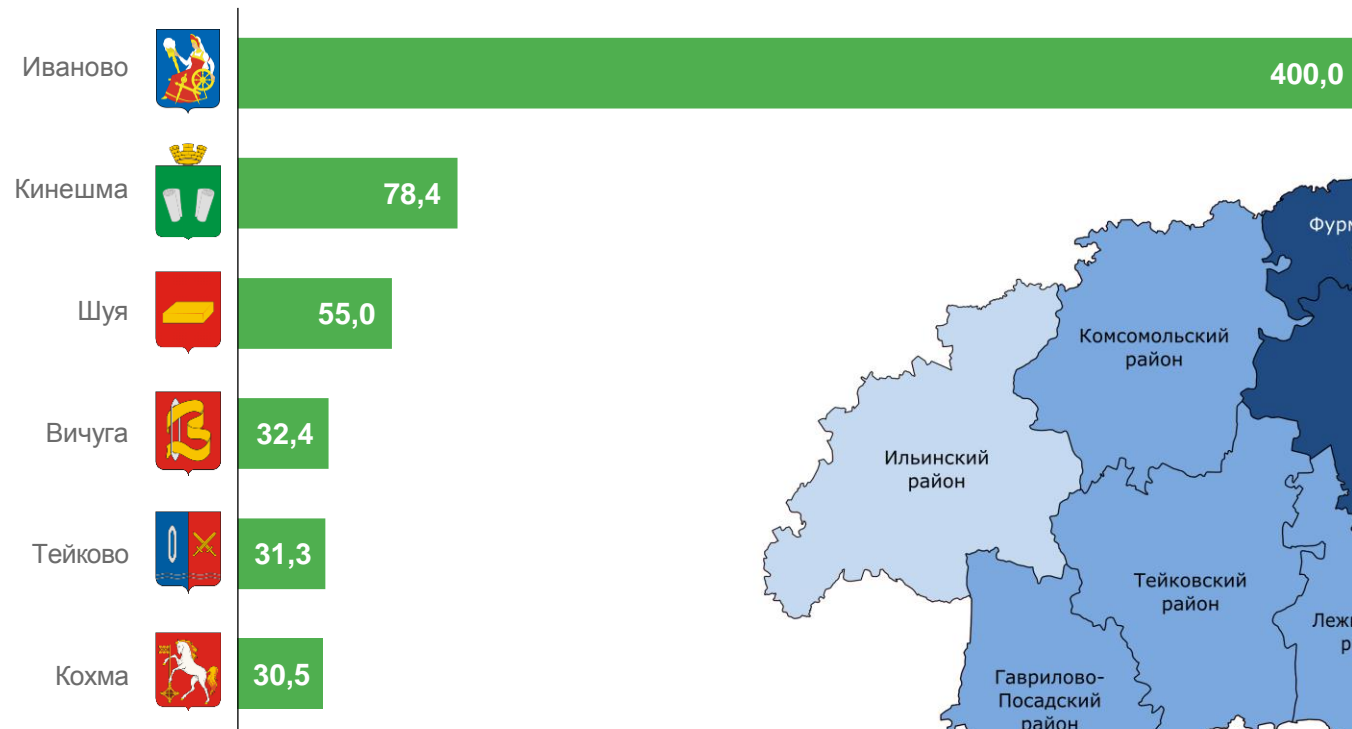

ЧИСЛЕННОСТЬ НАСЕЛЕНИЯ ПО МУНИЦИПАЛЬНЫМ ОБРАЗОВАНИЯМ ИВАНОВСКОЙ ОБЛАСТИ

НА 1 ЯНВАРЯ 2022 ГОДА

Население городских округов,
тыс. человек