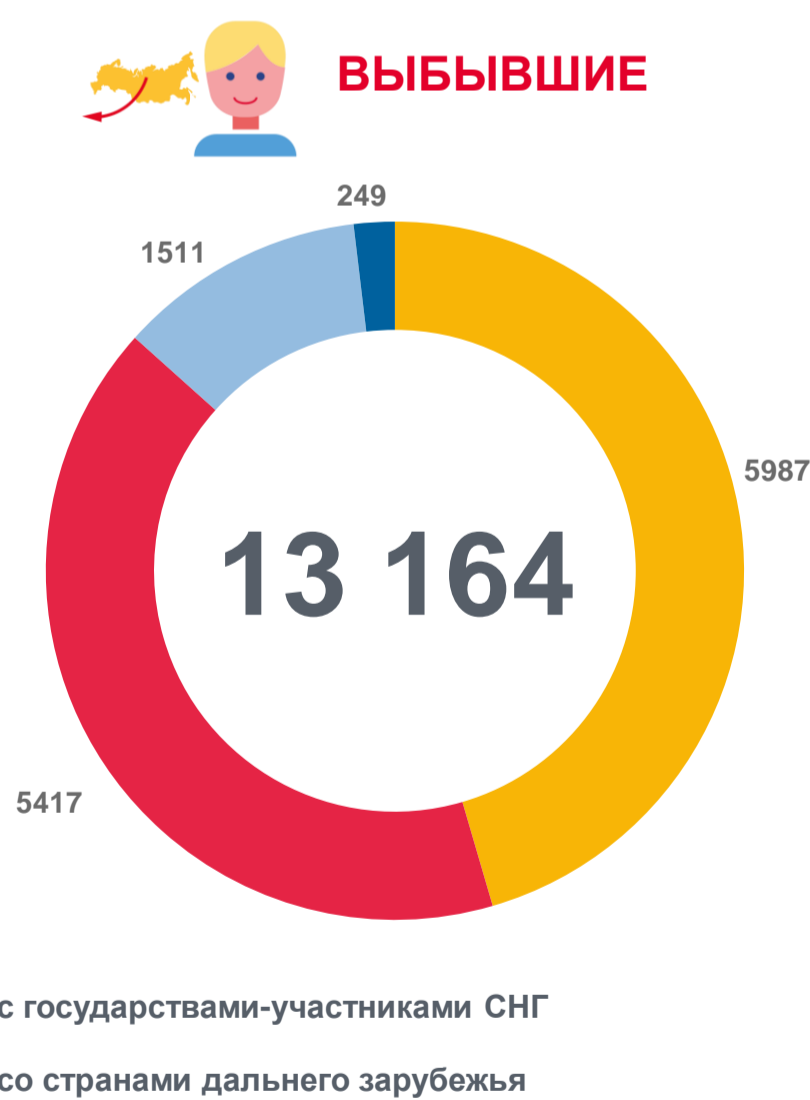

# МИГРАЦИЯ НАСЕЛЕНИЯ ЧЕЛОВЕК

## МИГРАЦИОННЫЙ ПРИРОСТ ЯНВАРЬ-ИЮЛЬ 2023 Г.

## МИГРАЦИЯ ПО ПОТОКАМ ПЕРЕДВИЖЕНИЯ ЯНВАРЬ-ИЮЛЬ 2023 ГОДА, ЧЕЛОВЕК

## РАСЧЁТНЫЕ ПОКАЗАТЕЛИ МИГРАЦИИ НАСЕЛЕНИЯ ЯНВАРЬ-ИЮЛЬ 2023 ГОДА, ЧЕЛОВЕК

	ЧИСЛО ПРИБЫВШИХ	ЧИСЛО ВЫБЫВШИХ
Изменение к январю-июлю 2022 года	-7,0%	-13,2%
В расчёте на 10 000 человек населения	250,1	248,4