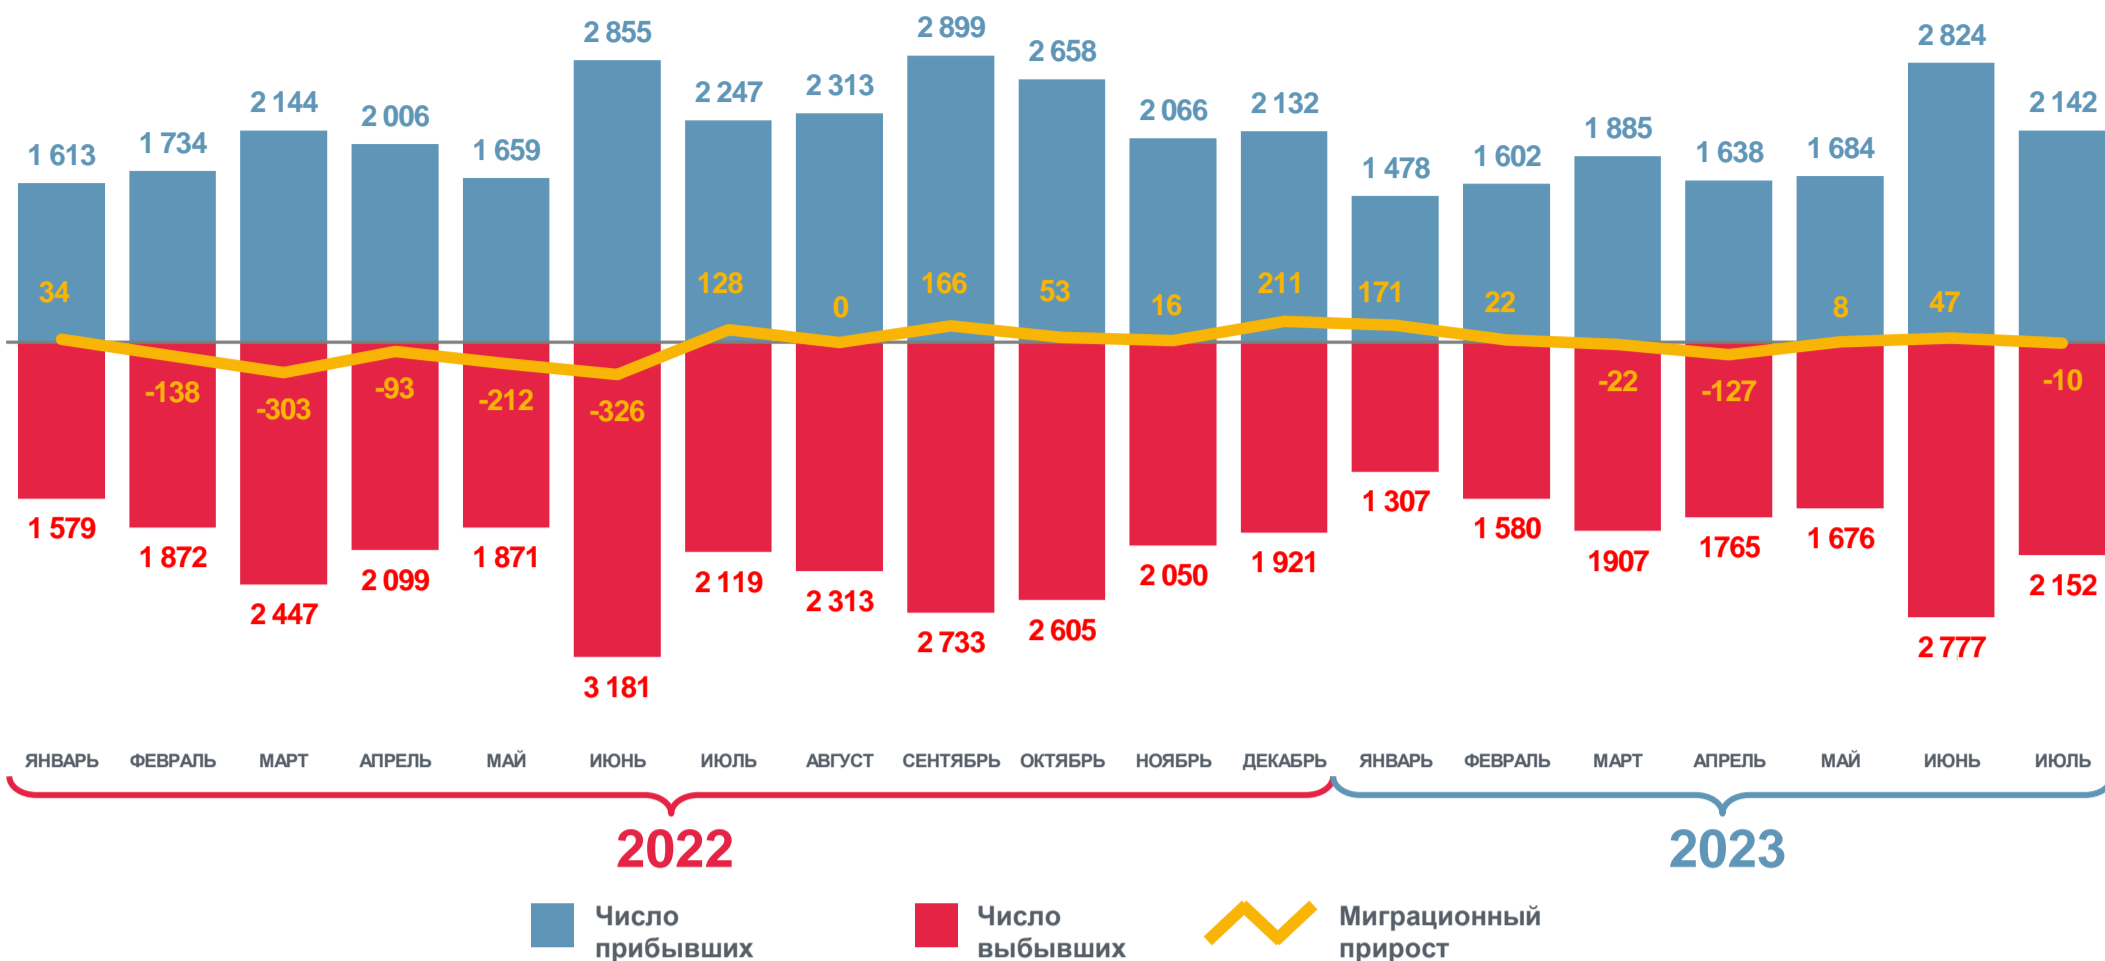

# МИГРАЦИЯ НАСЕЛЕНИЯ ЧЕЛОВЕК

## МИГРАЦИОННЫЙ ПРИРОСТ ЯНВАРЬ-ИЮЛЬ 2023 Г.

## МИГРАЦИЯ ПО ПОТОКАМ ПЕРЕДВИЖЕНИЯ ЯНВАРЬ-ИЮЛЬ 2023 ГОДА, ЧЕЛОВЕК

## РАСЧЁТНЫЕ ПОКАЗАТЕЛИ МИГРАЦИИ НАСЕЛЕНИЯ ЯНВАРЬ-ИЮЛЬ 2023 ГОДА, ЧЕЛОВЕК

	ЧИСЛО ПРИБЫВШИХ	ЧИСЛО ВЫБЫВШИХ
Изменение к январю-июлю 2022 года	-7,0%	-13,2%
В расчёте на 10 000 человек населения	250,1	248,4