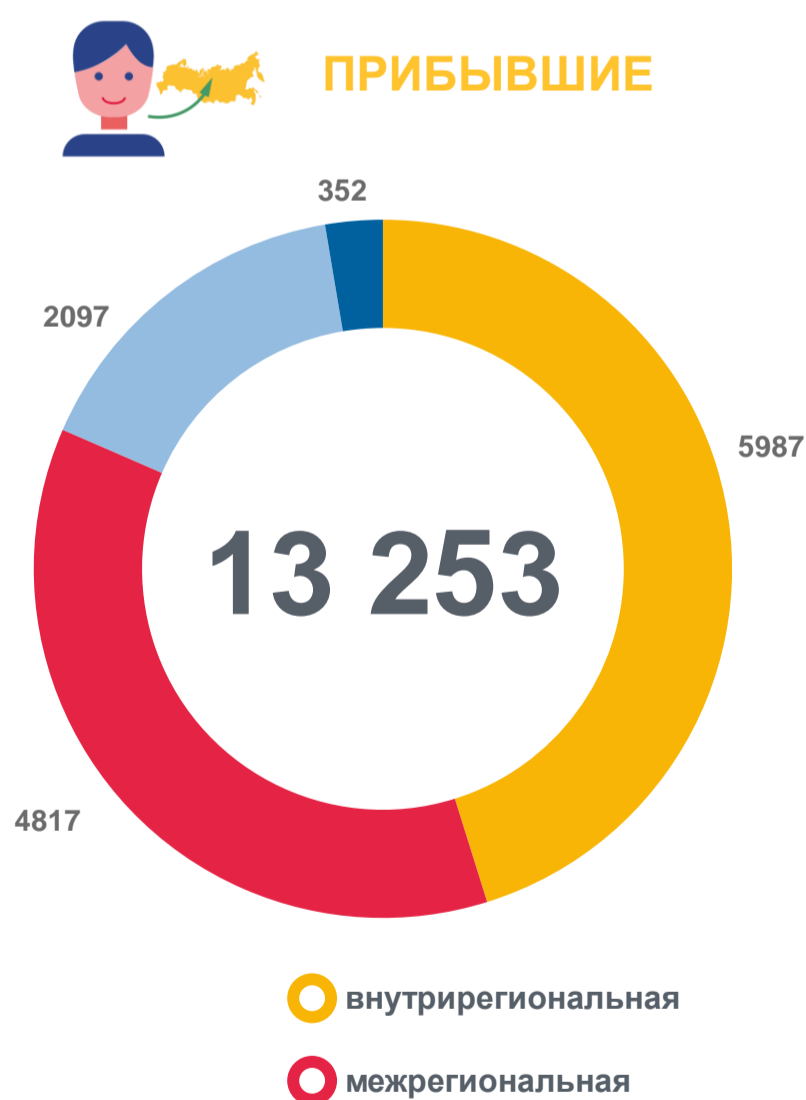

# МИГРАЦИЯ НАСЕЛЕНИЯ ЧЕЛОВЕК

## МИГРАЦИОННЫЙ ПРИРОСТ ЯНВАРЬ-ИЮЛЬ 2023 Г.

## МИГРАЦИЯ ПО ПОТОКАМ ПЕРЕДВИЖЕНИЯ ЯНВАРЬ-ИЮЛЬ 2023 ГОДА, ЧЕЛОВЕК

## РАСЧЁТНЫЕ ПОКАЗАТЕЛИ МИГРАЦИИ НАСЕЛЕНИЯ ЯНВАРЬ-ИЮЛЬ 2023 ГОДА, ЧЕЛОВЕК

	ЧИСЛО ПРИБЫВШИХ	ЧИСЛО ВЫБЫВШИХ
Изменение к январю-июлю 2022 года	-7,0%	-13,2%
В расчёте на 10 000 человек населения	250,1	248,4