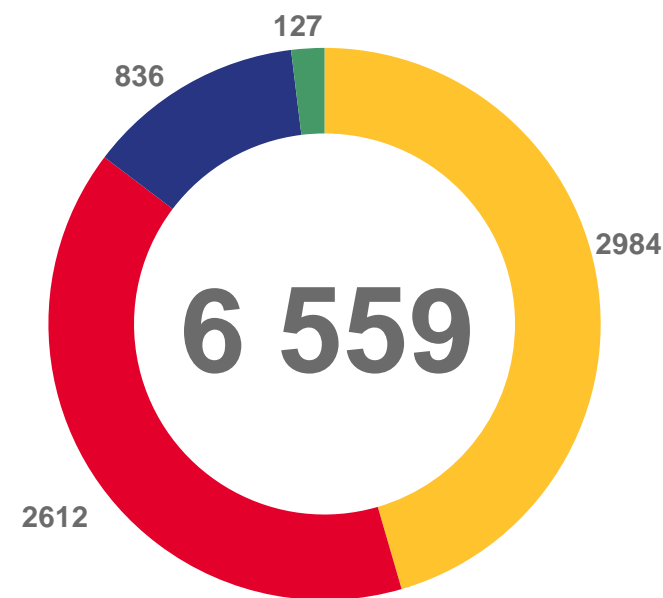

МИГРАЦИЯ ПО ПОТОКАМ ПЕРЕДВИЖЕНИЯ

ЯНВАРЬ-АПРЕЛЬ 2023 ГОДА, ЧЕЛОВЕК

ЧИСЛО ПРИБЫВШИХ

-11,9%

Изменение к январю-апрелю 2022 года

219,9‰

В расчёте на 10 000 человек населения

ЧИСЛО ВЫБЫВШИХ

-18,0%

Изменение к январю-апрелю 2022 года

218,4‰

В расчёте на 10 000 человек населения

ПРИБЫВШИЕ

- внутрирегиональная
- межрегиональная

ВЫБЫВШИЕ

- с государствами-участниками СНГ
- со странами дальнего зарубежья