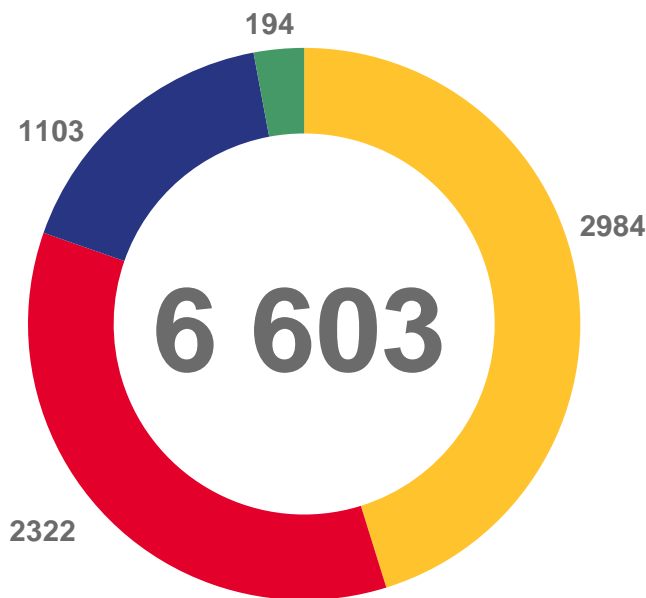

• Данные за 2022 год предварительные, без учета прибывших из новых субъектов Российской Федерации, за 2023 год с учетом прибывших из новых регионов

2022

2023

Число прибывших

Число выбывших

Миграционный прирост

МИГРАЦИЯ ПО ПОТОКАМ ПЕРЕДВИЖЕНИЯ

ЯНВАРЬ-АПРЕЛЬ 2023 ГОДА, ЧЕЛОВЕК

ЧИСЛО ПРИБЫВШИХ

-11,9%

Изменение к январю-апрелю 2022 года

219,9‰

В расчёте на 10 000 человек населения

ЧИСЛО ВЫБЫВШИХ

-18,0%

Изменение к январю-апрелю 2022 года

218,4‰

В расчёте на 10 000 человек населения

ПРИБЫВШИЕ

- внутрирегиональная
- межрегиональная

ВЫБЫВШИЕ

- с государствами-участниками СНГ
- со странами дальнего зарубежья