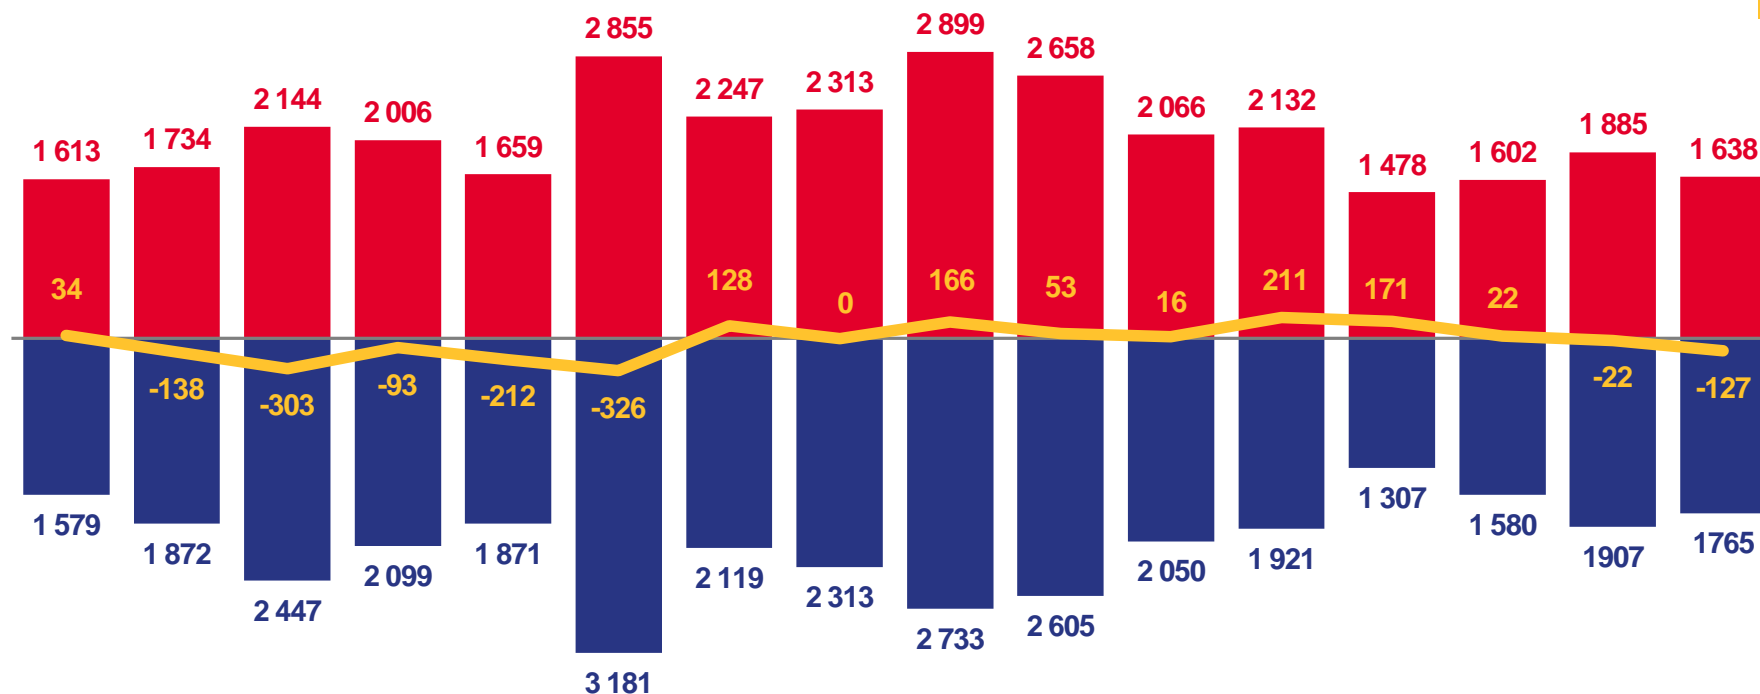

02 МИГРАЦИЯ ПО ПОТОКАМ ПЕРЕДВИЖЕНИЯ

МИГРАЦИЯ НАСЕЛЕНИЯ

ЧЕЛОВЕК*

Январь-апрель 2023 года

44 ЧЕЛОВЕК

Миграционный прирост (убыль) населения

0,1 В РАСЧЕТЕ НА 1000 ЧЕЛОВЕК

Коэффициент миграционного прироста

• Данные за 2022 год предварительные, без учета прибывших из новых субъектов Российской Федерации, за 2023 год с учетом прибывших из новых регионов

2022

2023

Число прибывших

Число выбывших

Миграционный прирост

МИГРАЦИЯ ПО ПОТОКАМ ПЕРЕДВИЖЕНИЯ

ЯНВАРЬ-АПРЕЛЬ 2023 ГОДА, ЧЕЛОВЕК

ЧИСЛО ПРИБЫВШИХ

-11,9%

Изменение к январю-апрелю 2022 года

219,9‰

В расчёте на 10 000 человек населения

ЧИСЛО ВЫБЫВШИХ

-18,0%

Изменение к январю-апрелю 2022 года

218,4‰

В расчёте на 10 000 человек населения

ПРИБЫВШИЕ

- внутрирегиональная
- межрегиональная

ВЫБЫВШИЕ

- с государствами-участниками СНГ
- со странами дальнего зарубежья