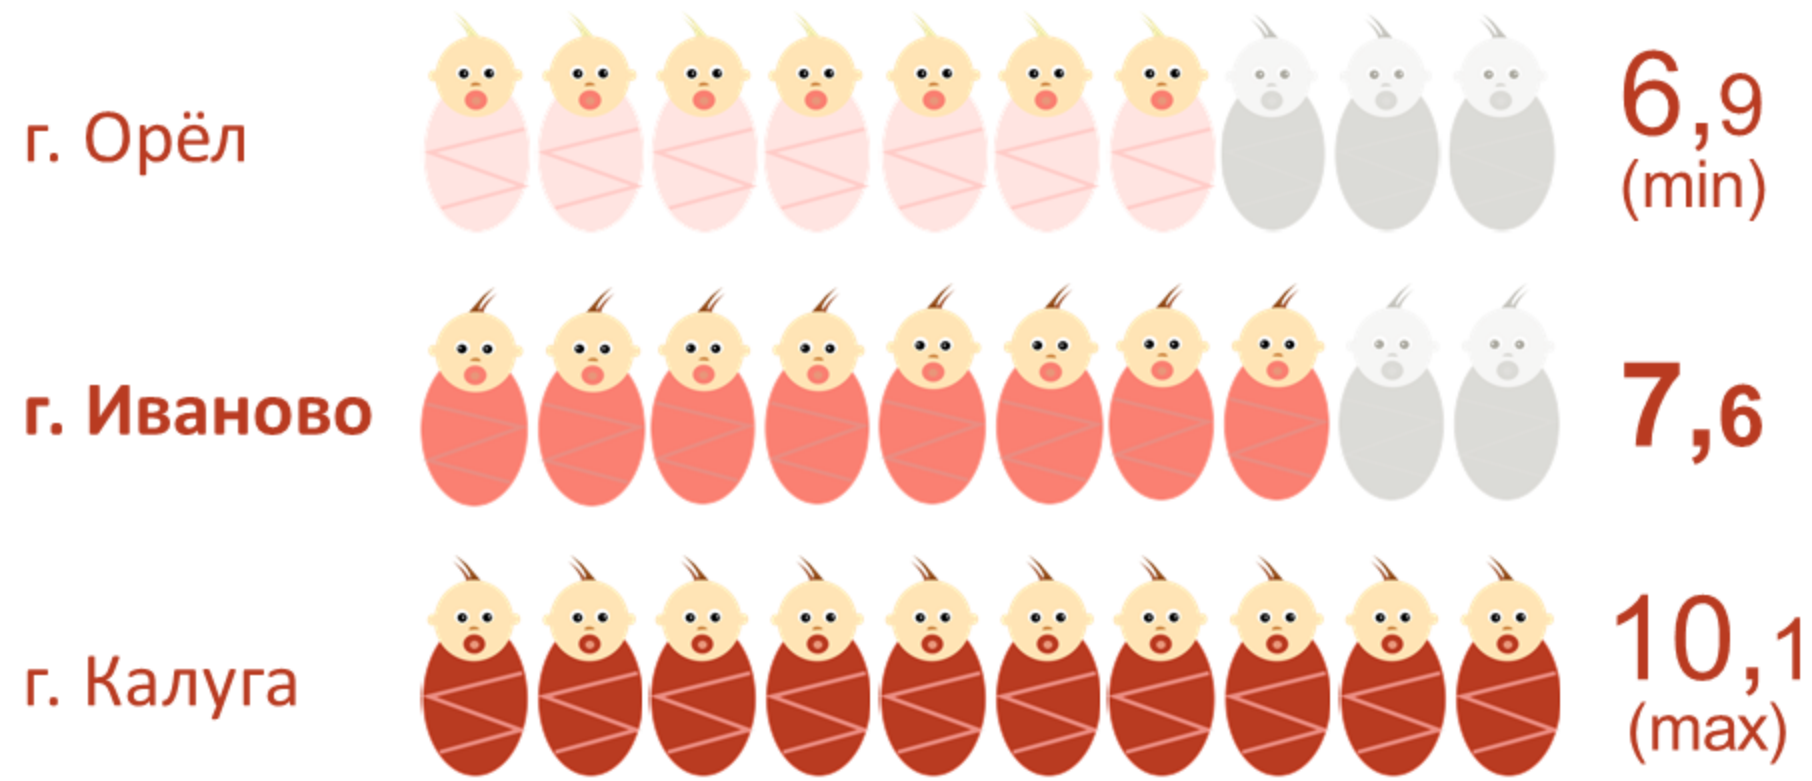

ИВАНОВО В ЦФО, 2021 ГОД

Число родившихся на 1000 населения

Среднемесячная номинальная начисленная зарплата работников крупных и средних предприятий, тысяч рублей

Средний возраст жителя, лет

Стоимость минимального набора продуктов питания на конец года, рублей