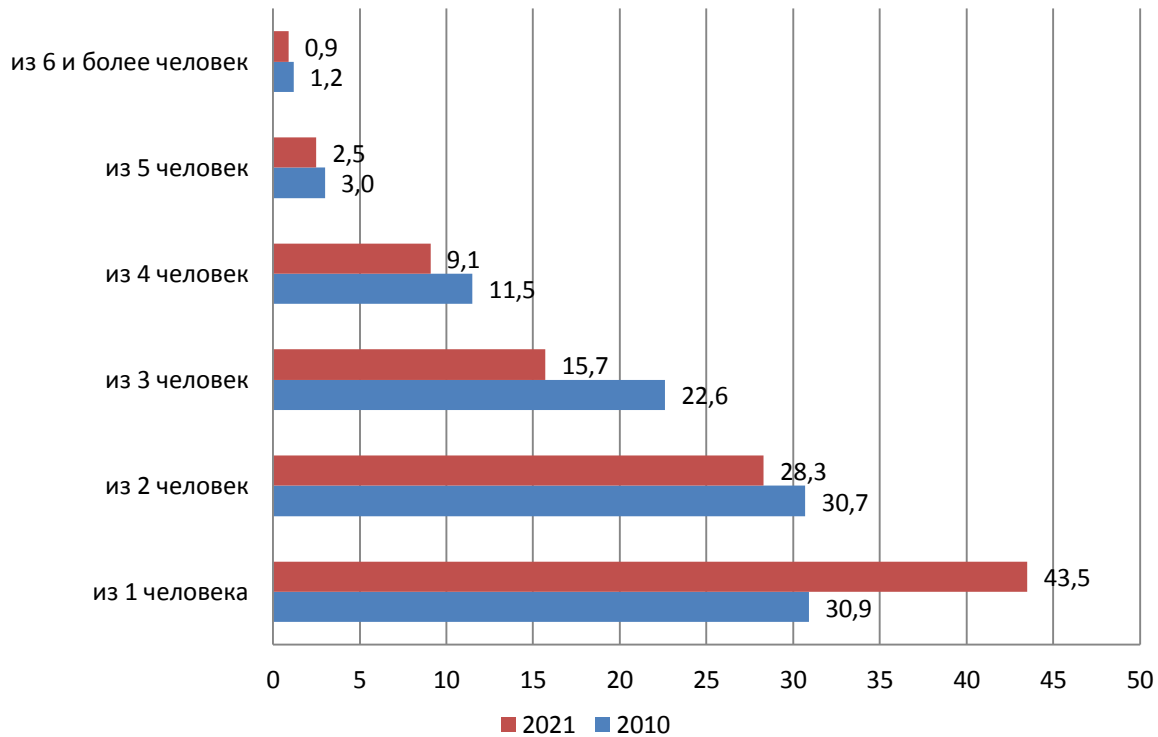

2021 год

■ без населения
 ■ 10 человек и менее
 ■ от 11 до 50 человек
■ от 51 до 100 человек
 ■ свыше 100 человек

СООТНОШЕНИЕ МУЖЧИН И ЖЕНЩИН

(ЧИСЛО ЖЕНЩИН НА 1000 МУЖЧИН)

ДОЛЯ В ОБЩЕЙ ЧИСЛЕННОСТИ ОСНОВНЫХ ВОЗРАСТНЫХ ГРУПП НАСЕЛЕНИЯ

В ПРОЦЕНТАХ

МЕДИАННЫЙ ВОЗРАСТ НАСЕЛЕНИЯ ИВАНОВСКОЙ ОБЛАСТИ

ЛЕТ

ИЗМЕНЕНИЕ УРОВНЯ ОБРАЗОВАНИЯ НАСЕЛЕНИЯ В ВОЗРАСТЕ 15 ЛЕТ И БОЛЕЕ

НА 1000 ЧЕЛОВЕК, УКАЗАВШИХ УРОВЕНЬ ОБРАЗОВАНИЯ

БРАЧНОЕ СОСТОЯНИЕ НАСЕЛЕНИЯ

НА 1000 ЧЕЛОВЕК НАСЕЛЕНИЯ В ВОЗРАСТЕ 16 ЛЕТ И БОЛЕЕ, УКАЗАВШИХ СОСТОЯНИЕ В БРАКЕ

УДЕЛЬНЫЙ ВЕС ДОМОХОЗЯЙСТВ РАЗЛИЧНОГО РАЗМЕРА В ПРОЦЕНТАХ

Городские населенные пункты

Сельские населенные пункты

СТРУКТУРА ДОМОХОЗЯЙСТВ, СОСТОЯЩИХ ИЗ 2 И БОЛЕЕ ЧЕЛОВЕК, ПО ТИПАМ В 2021 ГОДУ

В ПРОЦЕНТАХ КО ВСЕМ ДОМОХОЗЯЙСТВАМ, СОСТОЯЩИМ ИЗ 2 И БОЛЕЕ ЧЕЛОВЕК