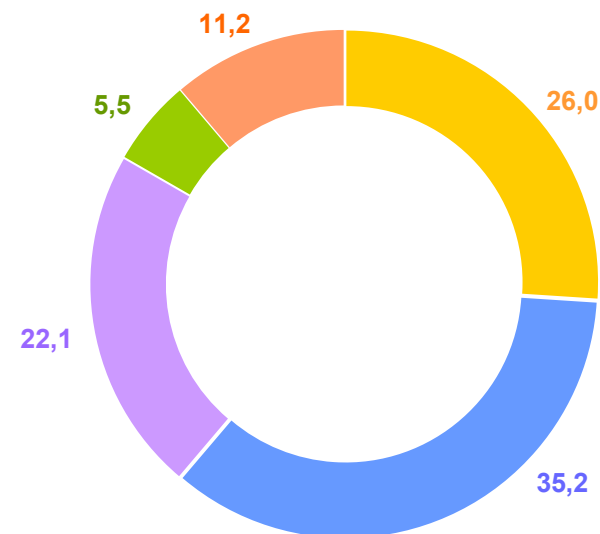

ТЫС.ЧЕЛОВЕК

СООТНОШЕНИЕ ЧИСЛЕННОСТИ ГОРОДСКОГО И СЕЛЬСКОГО НАСЕЛЕНИЯ ИВАНОВСКОЙ ОБЛАСТИ

В ПРОЦЕНТАХ

ГРУППИРОВКА СЕЛЬСКИХ НАСЕЛЕННЫХ ПУНКТОВ ИВАНОВСКОЙ ОБЛАСТИ ПО ЧИСЛЕННОСТИ НАСЕЛЕНИЯ

В ПРОЦЕНТАХ

2010 год

■ без населения
 ■ до 10 человек
 ■ от 11 до 50 человек
■ от 51 до 100 человек
 ■ свыше 100 человек

2021 год

■ без населения
 ■ 10 человек и менее
 ■ от 11 до 50 человек
■ от 51 до 100 человек
 ■ свыше 100 человек

СООТНОШЕНИЕ МУЖЧИН И ЖЕНЩИН

(ЧИСЛО ЖЕНЩИН НА 1000 МУЖЧИН)

ДОЛЯ В ОБЩЕЙ ЧИСЛЕННОСТИ ОСНОВНЫХ ВОЗРАСТНЫХ ГРУПП НАСЕЛЕНИЯ