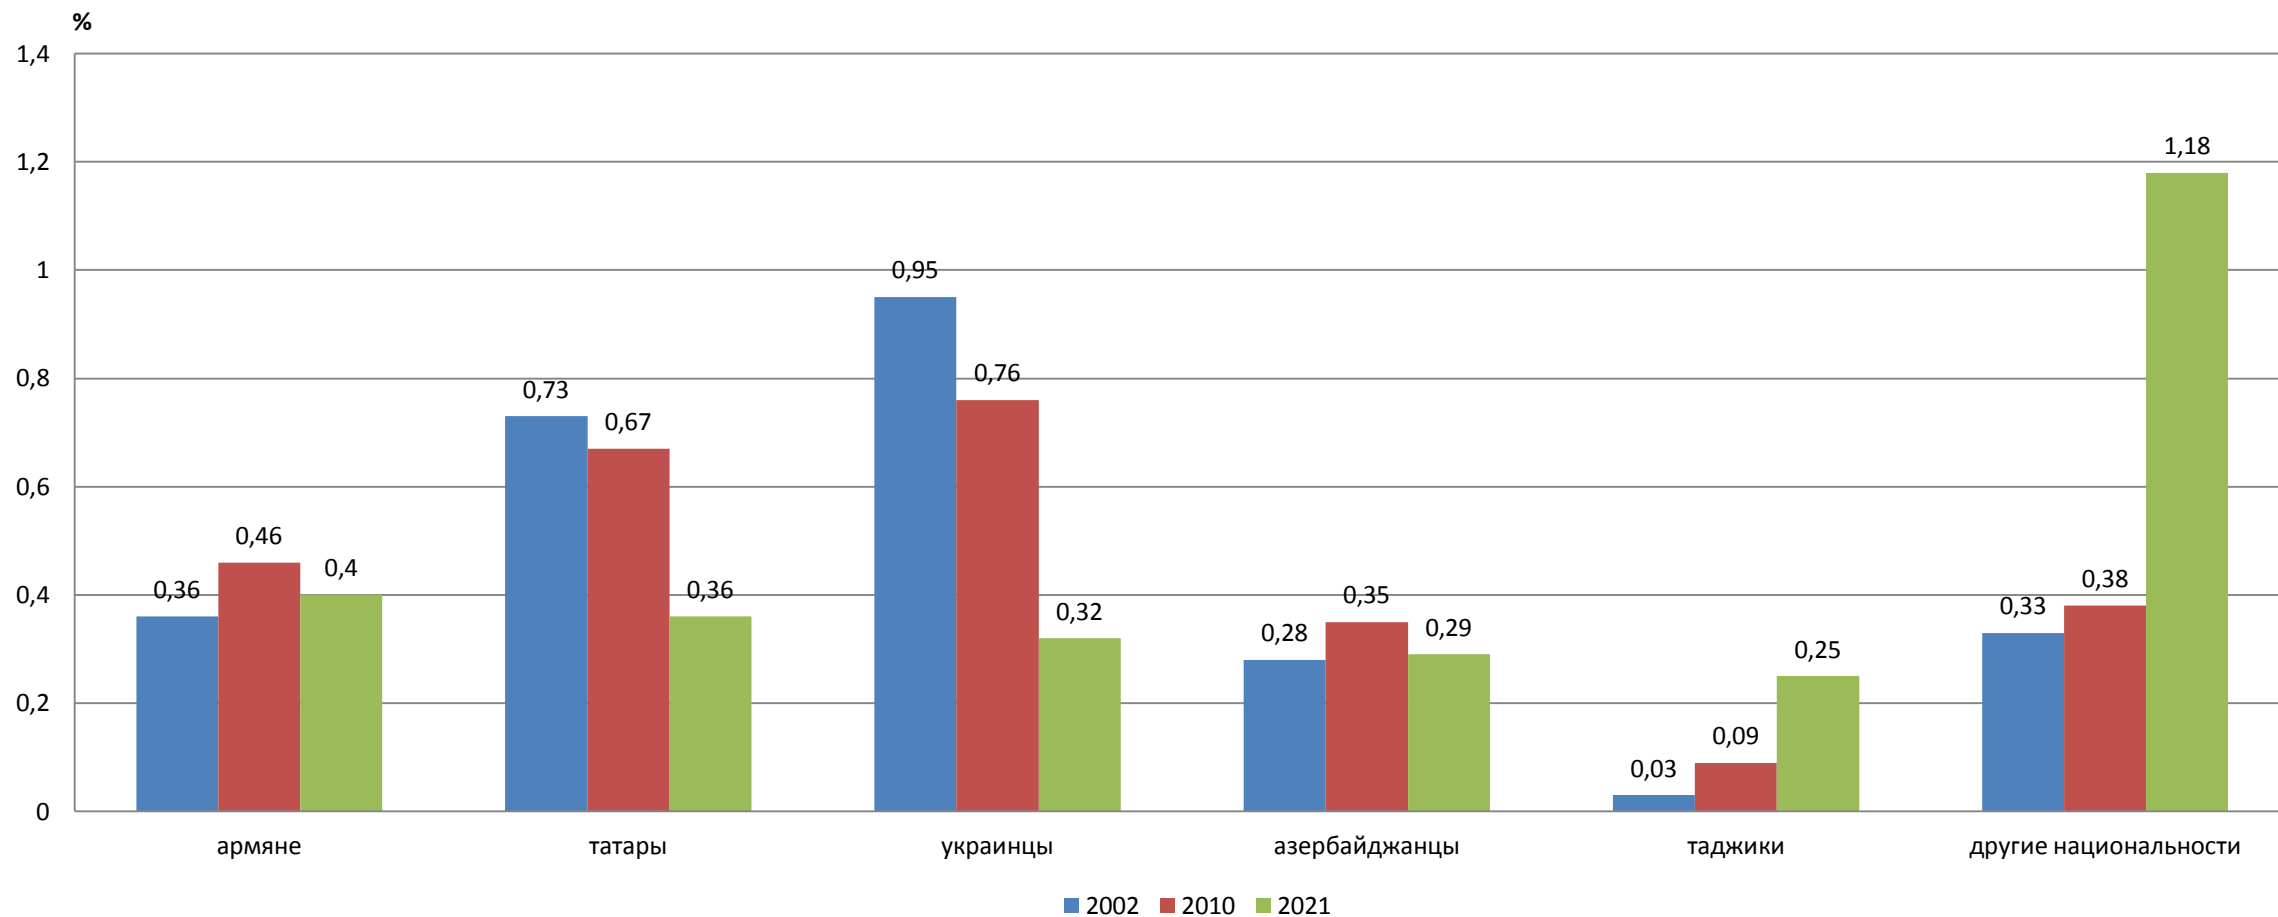

УДЕЛЬНЫЙ ВЕС ДОМОХОЗЯЙСТВ РАЗЛИЧНОГО РАЗМЕРА В ПРОЦЕНТАХ

Городские населенные пункты

Сельские населенные пункты

СТРУКТУРА ДОМОХОЗЯЙСТВ, СОСТОЯЩИХ ИЗ 2 И БОЛЕЕ ЧЕЛОВЕК, ПО ТИПАМ В 2021 ГОДУ

В ПРОЦЕНТАХ КО ВСЕМ ДОМОХОЗЯЙСТВАМ, СОСТОЯЩИМ ИЗ 2 И БОЛЕЕ ЧЕЛОВЕК

ИЗМЕНЕНИЕ ДОЛИ НАСЕЛЕНИЯ НАИБОЛЕЕ МНОГОЧИСЛЕННЫХ НАЦИОНАЛЬНОСТЕЙ МЕЖДУ ПЕРЕПИСЯМИ НАСЕЛЕНИЯ

В % К УКАЗАВШИМ НАЦИОНАЛЬНУЮ ПРИНАДЛЕЖНОСТЬ

РАСПРЕДЕЛЕНИЕ НАСЕЛЕНИЯ ЧАСТНЫХ ДОМОХОЗЯЙСТВ ПО ТИПАМ ЖИЛЫХ ПОМЕЩЕНИЙ В ГОРОДСКИХ И СЕЛЬСКИХ НАСЕЛЕННЫХ ПУНКТАХ В 2021 ГОДУ