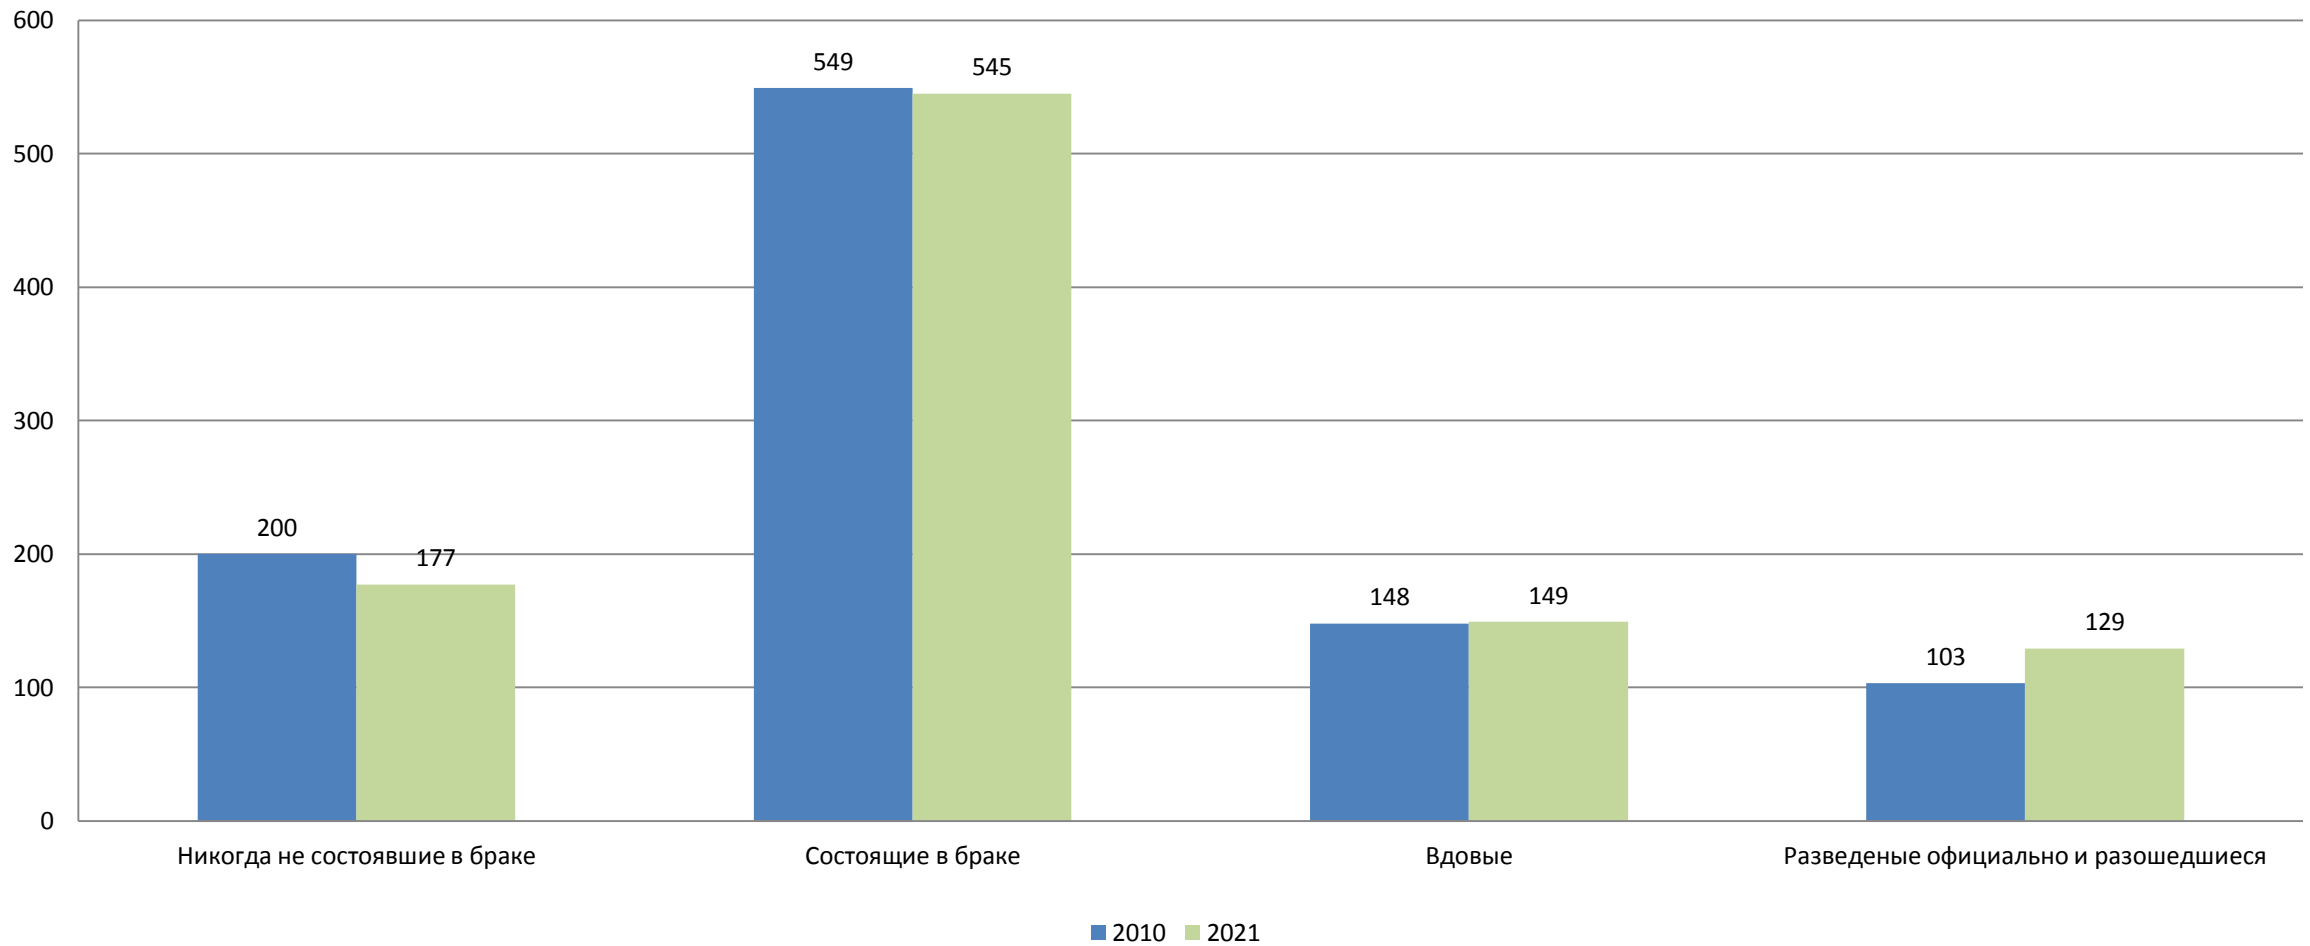

2021 год

■ без населения
 ■ 10 человек и менее
 ■ от 11 до 50 человек
■ от 51 до 100 человек
 ■ свыше 100 человек

СООТНОШЕНИЕ МУЖЧИН И ЖЕНЩИН

(ЧИСЛО ЖЕНЩИН НА 1000 МУЖЧИН)

ДОЛЯ В ОБЩЕЙ ЧИСЛЕННОСТИ ОСНОВНЫХ ВОЗРАСТНЫХ ГРУПП НАСЕЛЕНИЯ

В ПРОЦЕНТАХ

МЕДИАННЫЙ ВОЗРАСТ НАСЕЛЕНИЯ ИВАНОВСКОЙ ОБЛАСТИ

ЛЕТ

ИЗМЕНЕНИЕ УРОВНЯ ОБРАЗОВАНИЯ НАСЕЛЕНИЯ В ВОЗРАСТЕ 15 ЛЕТ И БОЛЕЕ

НА 1000 ЧЕЛОВЕК, УКАЗАВШИХ УРОВЕНЬ ОБРАЗОВАНИЯ

БРАЧНОЕ СОСТОЯНИЕ НАСЕЛЕНИЯ

НА 1000 ЧЕЛОВЕК НАСЕЛЕНИЯ В ВОЗРАСТЕ 16 ЛЕТ И БОЛЕЕ, УКАЗАВШИХ СОСТОЯНИЕ В БРАКЕ

УДЕЛЬНЫЙ ВЕС ДОМОХОЗЯЙСТВ РАЗЛИЧНОГО РАЗМЕРА В ПРОЦЕНТАХ

Городские населенные пункты

Сельские населенные пункты

СТРУКТУРА ДОМОХОЗЯЙСТВ, СОСТОЯЩИХ ИЗ 2 И БОЛЕЕ ЧЕЛОВЕК, ПО ТИПАМ В 2021 ГОДУ

В ПРОЦЕНТАХ КО ВСЕМ ДОМОХОЗЯЙСТВАМ, СОСТОЯЩИМ ИЗ 2 И БОЛЕЕ ЧЕЛОВЕК