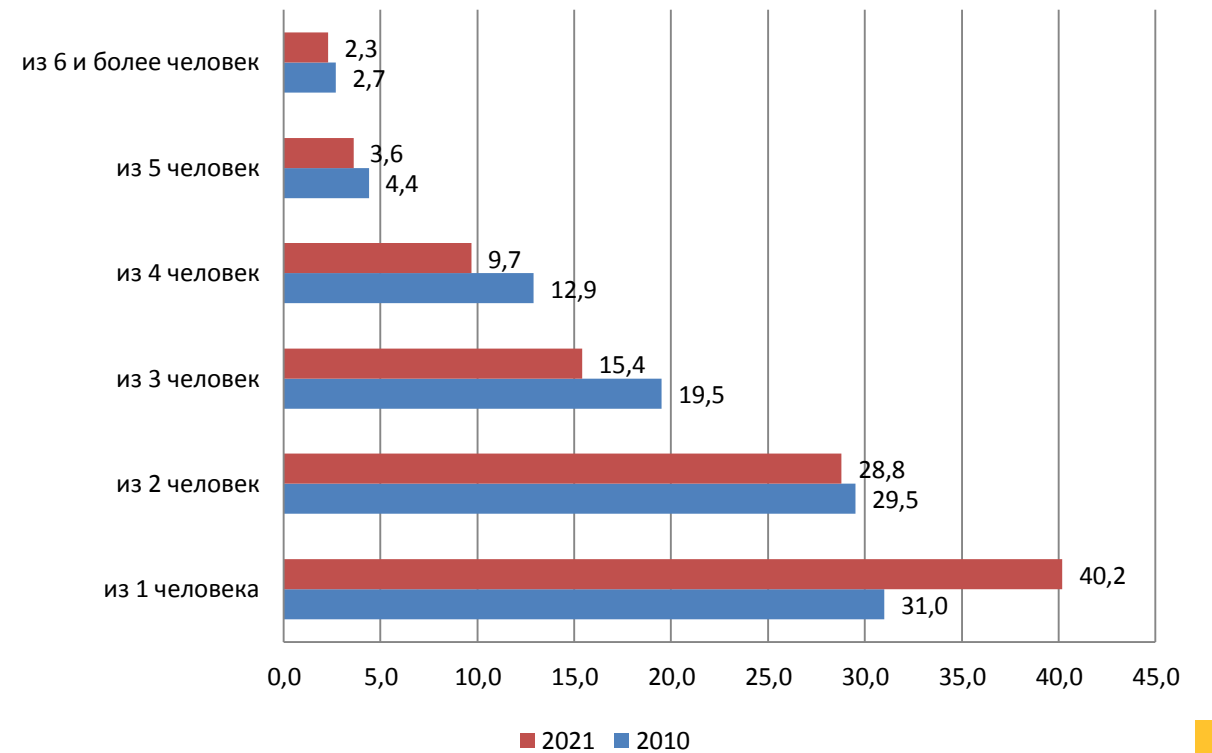

2021 год

■ без населения
 ■ 10 человек и менее
 ■ от 11 до 50 человек
■ от 51 до 100 человек
 ■ свыше 100 человек

СООТНОШЕНИЕ МУЖЧИН И ЖЕНЩИН

(ЧИСЛО ЖЕНЩИН НА 1000 МУЖЧИН)

ДОЛЯ В ОБЩЕЙ ЧИСЛЕННОСТИ ОСНОВНЫХ ВОЗРАСТНЫХ ГРУПП НАСЕЛЕНИЯ

В ПРОЦЕНТАХ

МЕДИАННЫЙ ВОЗРАСТ НАСЕЛЕНИЯ ИВАНОВСКОЙ ОБЛАСТИ

ЛЕТ

ИЗМЕНЕНИЕ УРОВНЯ ОБРАЗОВАНИЯ НАСЕЛЕНИЯ В ВОЗРАСТЕ 15 ЛЕТ И БОЛЕЕ

НА 1000 ЧЕЛОВЕК, УКАЗАВШИХ УРОВЕНЬ ОБРАЗОВАНИЯ

БРАЧНОЕ СОСТОЯНИЕ НАСЕЛЕНИЯ

НА 1000 ЧЕЛОВЕК НАСЕЛЕНИЯ В ВОЗРАСТЕ 16 ЛЕТ И БОЛЕЕ, УКАЗАВШИХ СОСТОЯНИЕ В БРАКЕ

УДЕЛЬНЫЙ ВЕС ДОМОХОЗЯЙСТВ РАЗЛИЧНОГО РАЗМЕРА В ПРОЦЕНТАХ

Городские населенные пункты

Сельские населенные пункты

СТРУКТУРА ДОМОХОЗЯЙСТВ, СОСТОЯЩИХ ИЗ 2 И БОЛЕЕ ЧЕЛОВЕК, ПО ТИПАМ В 2021 ГОДУ

В ПРОЦЕНТАХ КО ВСЕМ ДОМОХОЗЯЙСТВАМ, СОСТОЯЩИМ ИЗ 2 И БОЛЕЕ ЧЕЛОВЕК