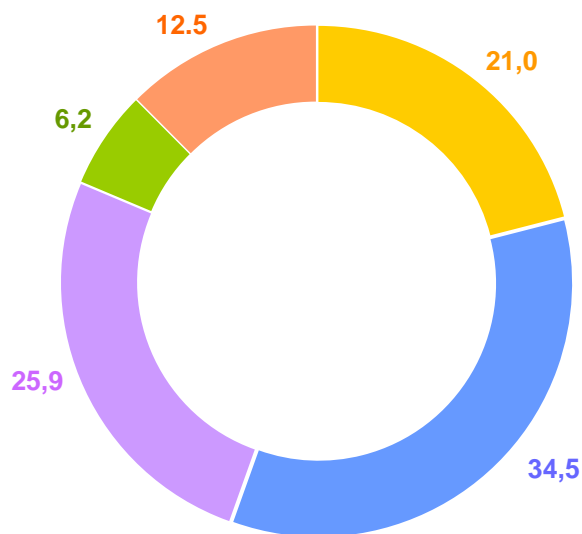

ТЫС.ЧЕЛОВЕК

СООТНОШЕНИЕ ЧИСЛЕННОСТИ ГОРОДСКОГО И СЕЛЬСКОГО НАСЕЛЕНИЯ ИВАНОВСКОЙ ОБЛАСТИ

В ПРОЦЕНТАХ

ГРУППИРОВКА СЕЛЬСКИХ НАСЕЛЕННЫХ ПУНКТОВ ИВАНОВСКОЙ ОБЛАСТИ ПО ЧИСЛЕННОСТИ НАСЕЛЕНИЯ

В ПРОЦЕНТАХ

2010 год

■ без населения
 ■ до 10 человек
 ■ от 11 до 50 человек
■ от 51 до 100 человек
 ■ свыше 100 человек

2021 год

■ без населения
 ■ 10 человек и менее
 ■ от 11 до 50 человек
■ от 51 до 100 человек
 ■ свыше 100 человек

СООТНОШЕНИЕ МУЖЧИН И ЖЕНЩИН

(ЧИСЛО ЖЕНЩИН НА 1000 МУЖЧИН)

ДОЛЯ В ОБЩЕЙ ЧИСЛЕННОСТИ ОСНОВНЫХ ВОЗРАСТНЫХ ГРУПП НАСЕЛЕНИЯ