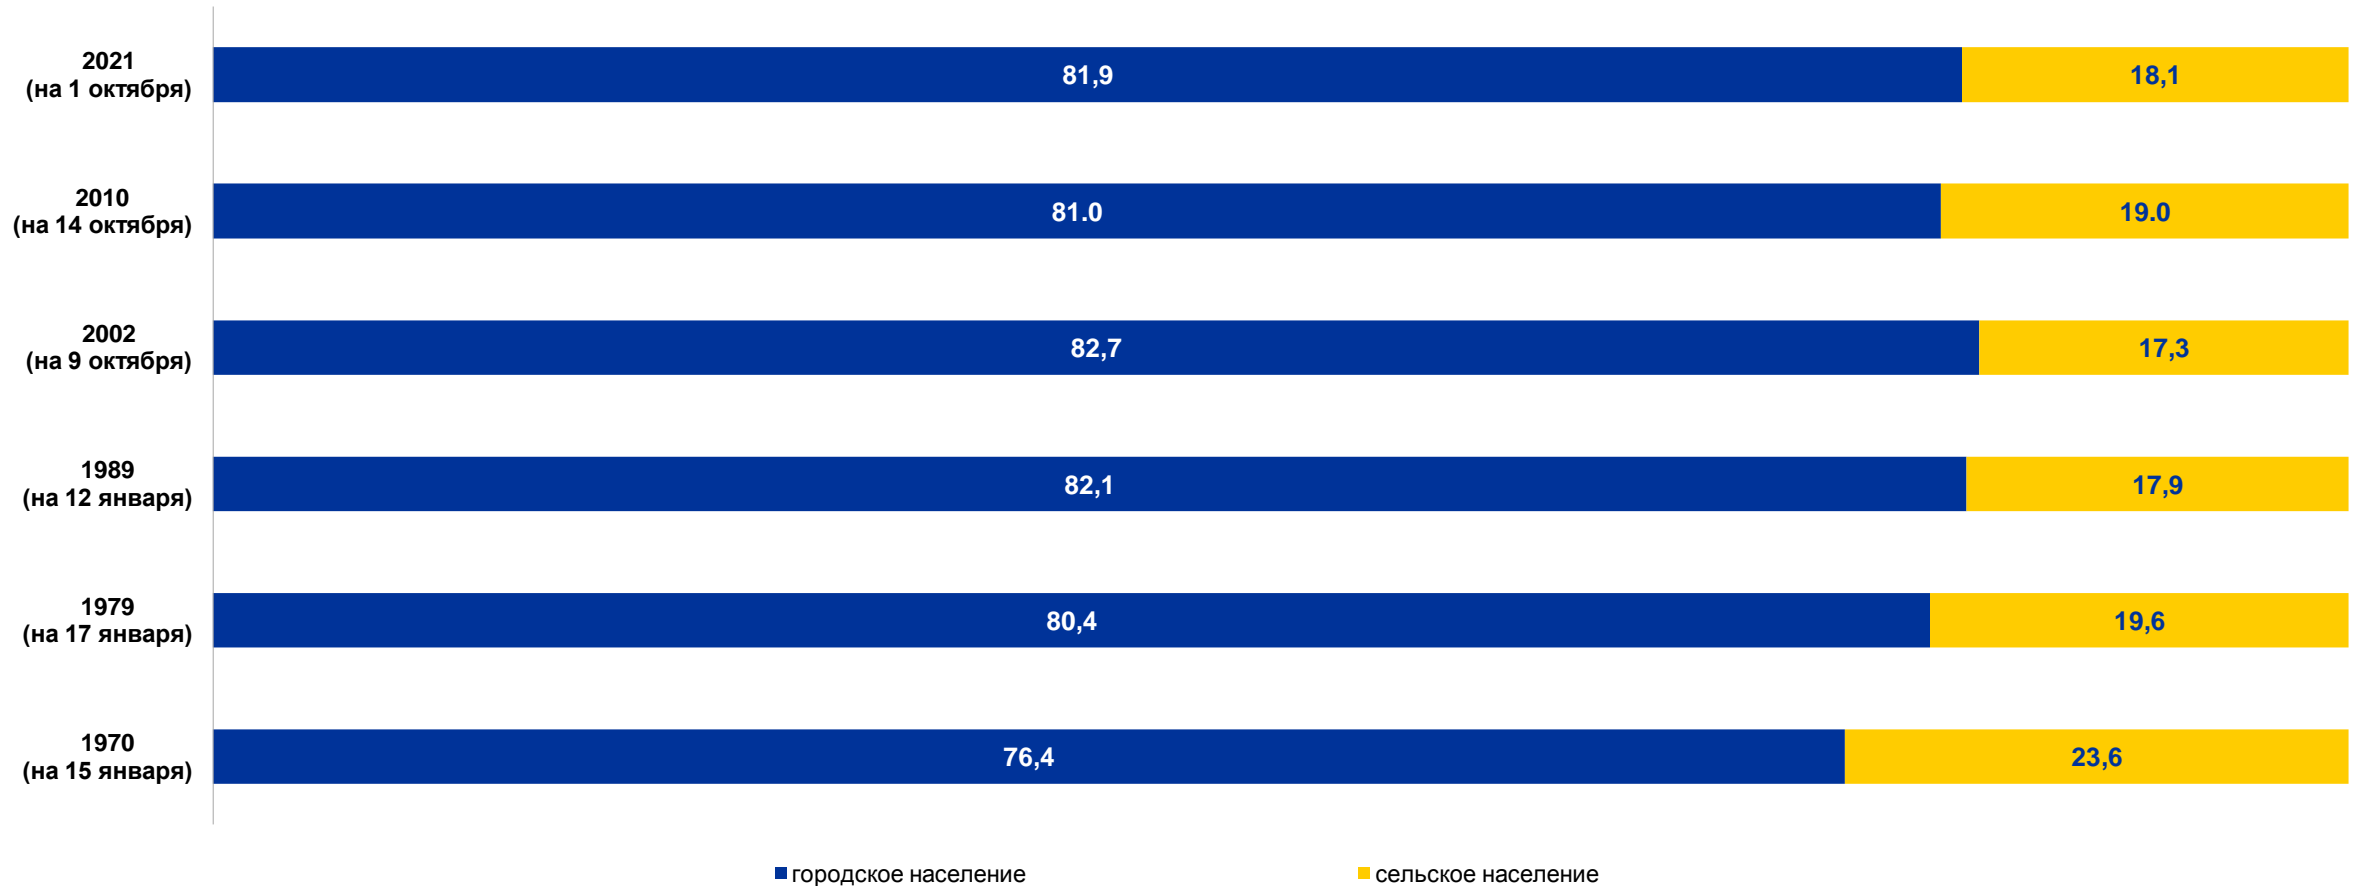

ТЫС.ЧЕЛОВЕК

СООТНОШЕНИЕ ЧИСЛЕННОСТИ ГОРОДСКОГО И СЕЛЬСКОГО НАСЕЛЕНИЯ ИВАНОВСКОЙ ОБЛАСТИ

В ПРОЦЕНТАХ

ГРУППИРОВКА СЕЛЬСКИХ НАСЕЛЕННЫХ ПУНКТОВ ИВАНОВСКОЙ ОБЛАСТИ ПО ЧИСЛЕННОСТИ НАСЕЛЕНИЯ

В ПРОЦЕНТАХ

2010 год

■ без населения
 ■ до 10 человек
 ■ от 11 до 50 человек
■ от 51 до 100 человек
 ■ свыше 100 человек