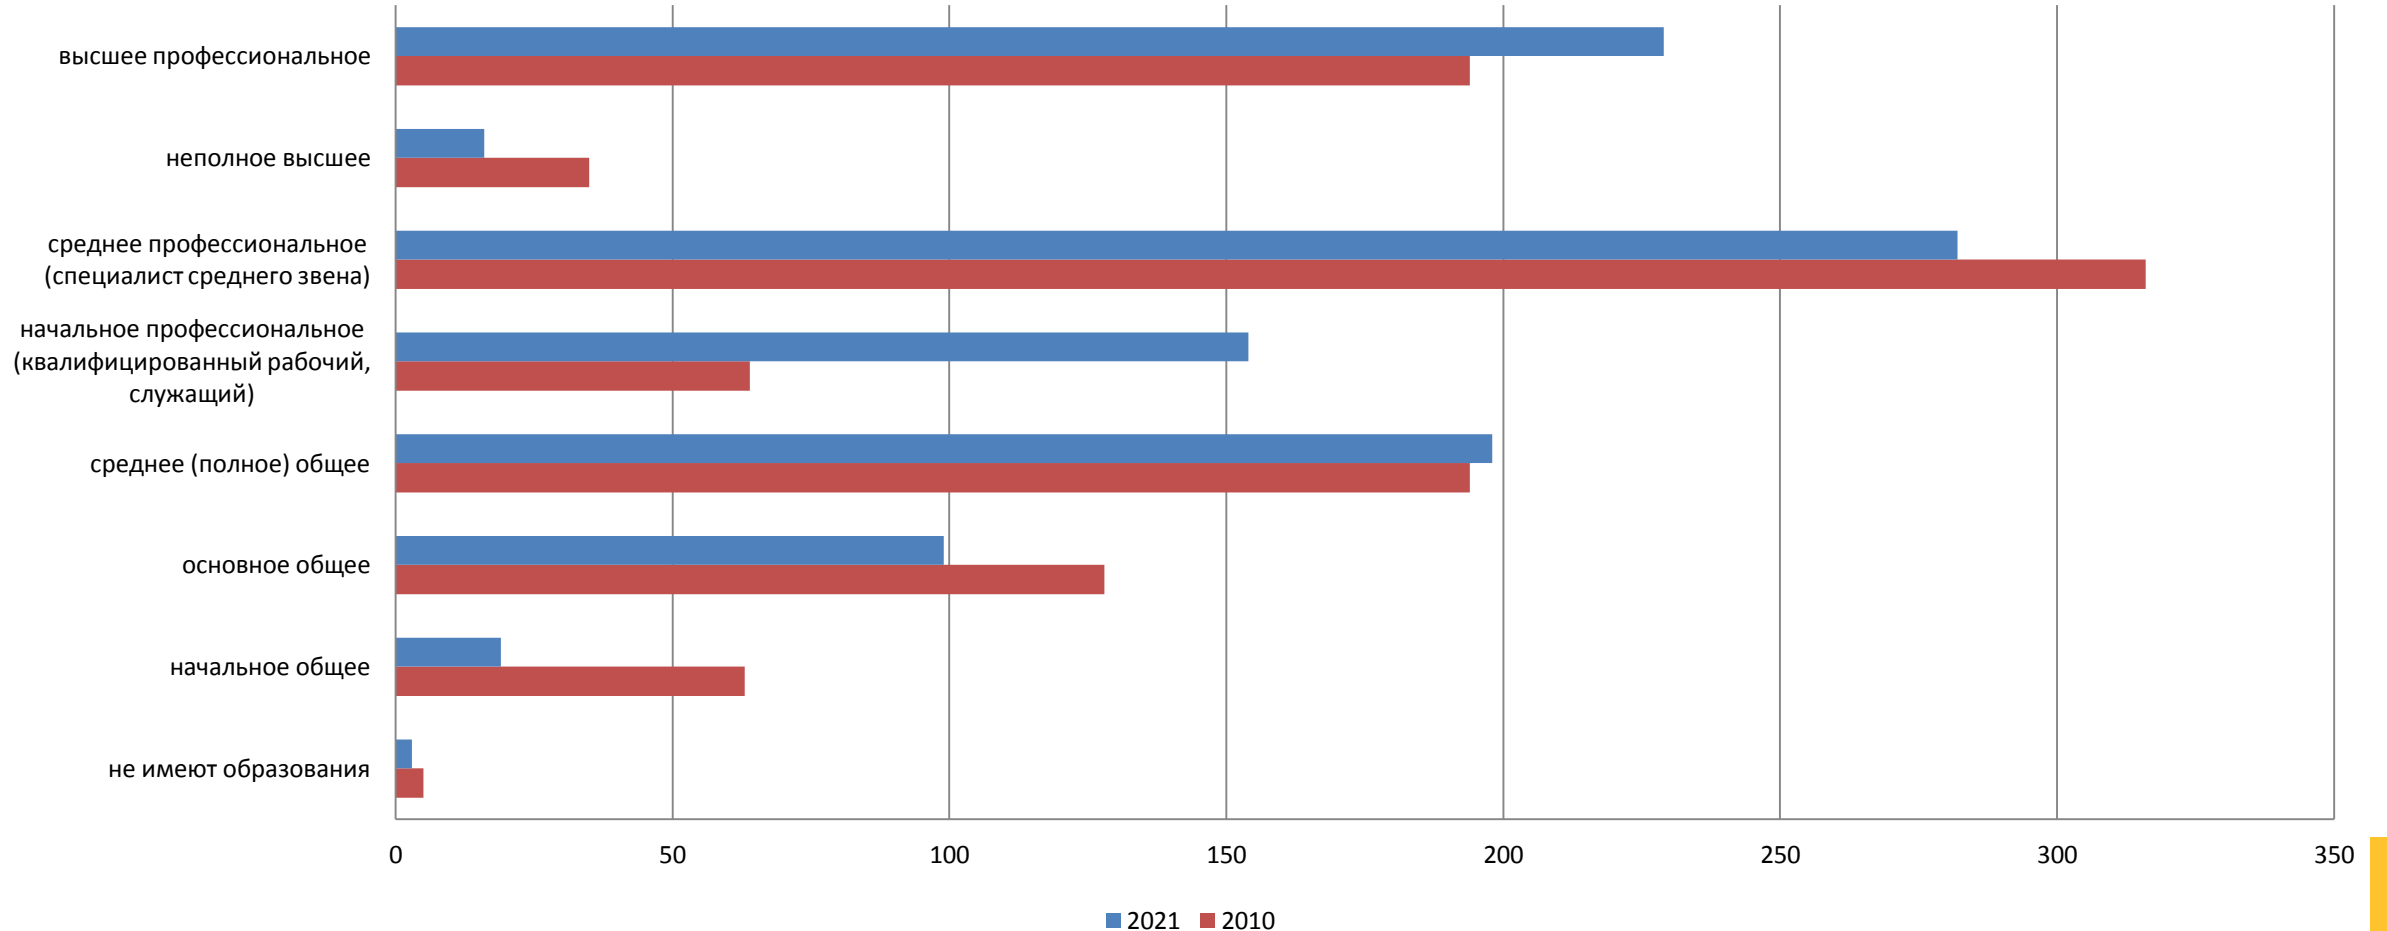

2021 год

■ без населения
 ■ 10 человек и менее
 ■ от 11 до 50 человек
■ от 51 до 100 человек
 ■ свыше 100 человек

СООТНОШЕНИЕ МУЖЧИН И ЖЕНЩИН

(ЧИСЛО ЖЕНЩИН НА 1000 МУЖЧИН)

ДОЛЯ В ОБЩЕЙ ЧИСЛЕННОСТИ ОСНОВНЫХ ВОЗРАСТНЫХ ГРУПП НАСЕЛЕНИЯ

В ПРОЦЕНТАХ

МЕДИАННЫЙ ВОЗРАСТ НАСЕЛЕНИЯ ИВАНОВСКОЙ ОБЛАСТИ

ЛЕТ

ИЗМЕНЕНИЕ УРОВНЯ ОБРАЗОВАНИЯ НАСЕЛЕНИЯ В ВОЗРАСТЕ 15 ЛЕТ И БОЛЕЕ

НА 1000 ЧЕЛОВЕК, УКАЗАВШИХ УРОВЕНЬ ОБРАЗОВАНИЯ

БРАЧНОЕ СОСТОЯНИЕ НАСЕЛЕНИЯ

НА 1000 ЧЕЛОВЕК НАСЕЛЕНИЯ В ВОЗРАСТЕ 16 ЛЕТ И БОЛЕЕ, УКАЗАВШИХ СОСТОЯНИЕ В БРАКЕ

УДЕЛЬНЫЙ ВЕС ДОМОХОЗЯЙСТВ РАЗЛИЧНОГО РАЗМЕРА В ПРОЦЕНТАХ

Городские населенные пункты

Сельские населенные пункты

СТРУКТУРА ДОМОХОЗЯЙСТВ, СОСТОЯЩИХ ИЗ 2 И БОЛЕЕ ЧЕЛОВЕК, ПО ТИПАМ В 2021 ГОДУ

В ПРОЦЕНТАХ КО ВСЕМ ДОМОХОЗЯЙСТВАМ, СОСТОЯЩИМ ИЗ 2 И БОЛЕЕ ЧЕЛОВЕК