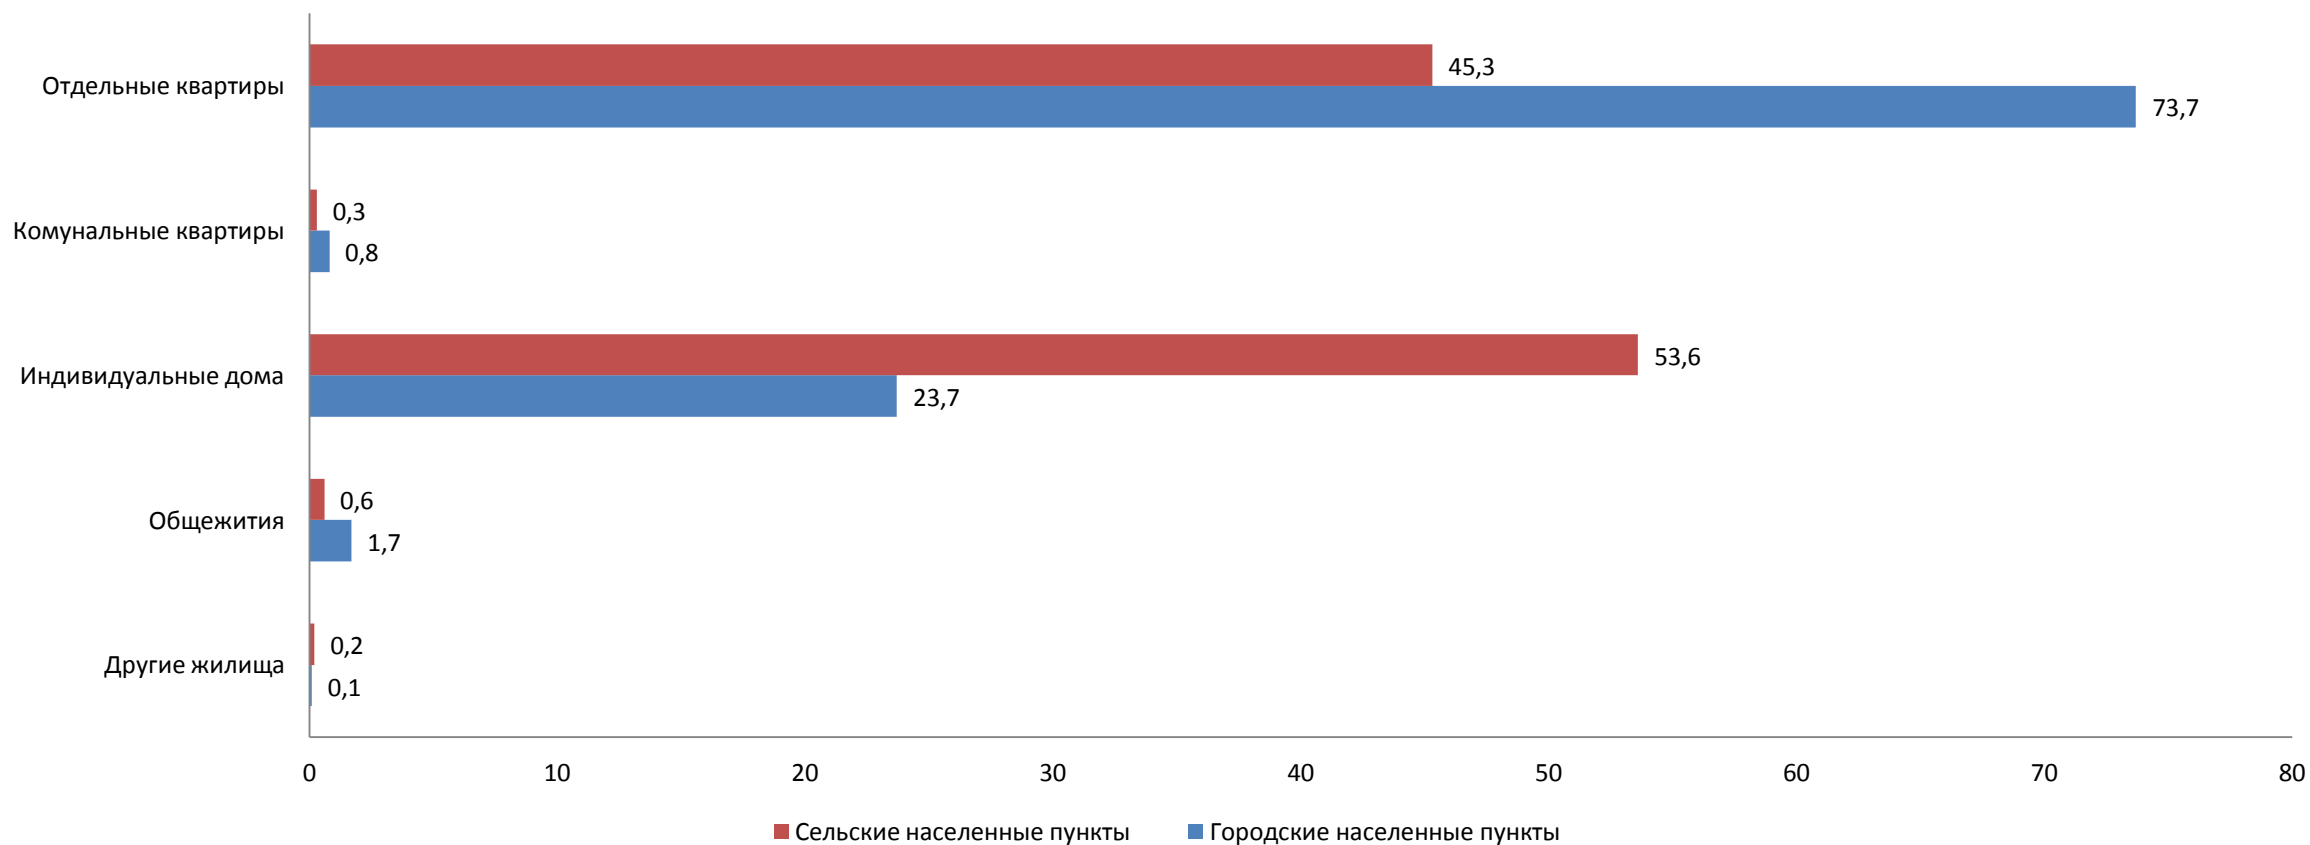

РАСПРЕДЕЛЕНИЕ НАСЕЛЕНИЯ ЧАСТНЫХ ДОМОХОЗЯЙСТВ ПО ТИПАМ ЖИЛЫХ ПОМЕЩЕНИЙ В ГОРОДСКИХ И СЕЛЬСКИХ НАСЕЛЕННЫХ ПУНКТАХ В 2021 ГОДУ

В ПРОЦЕНТАХ