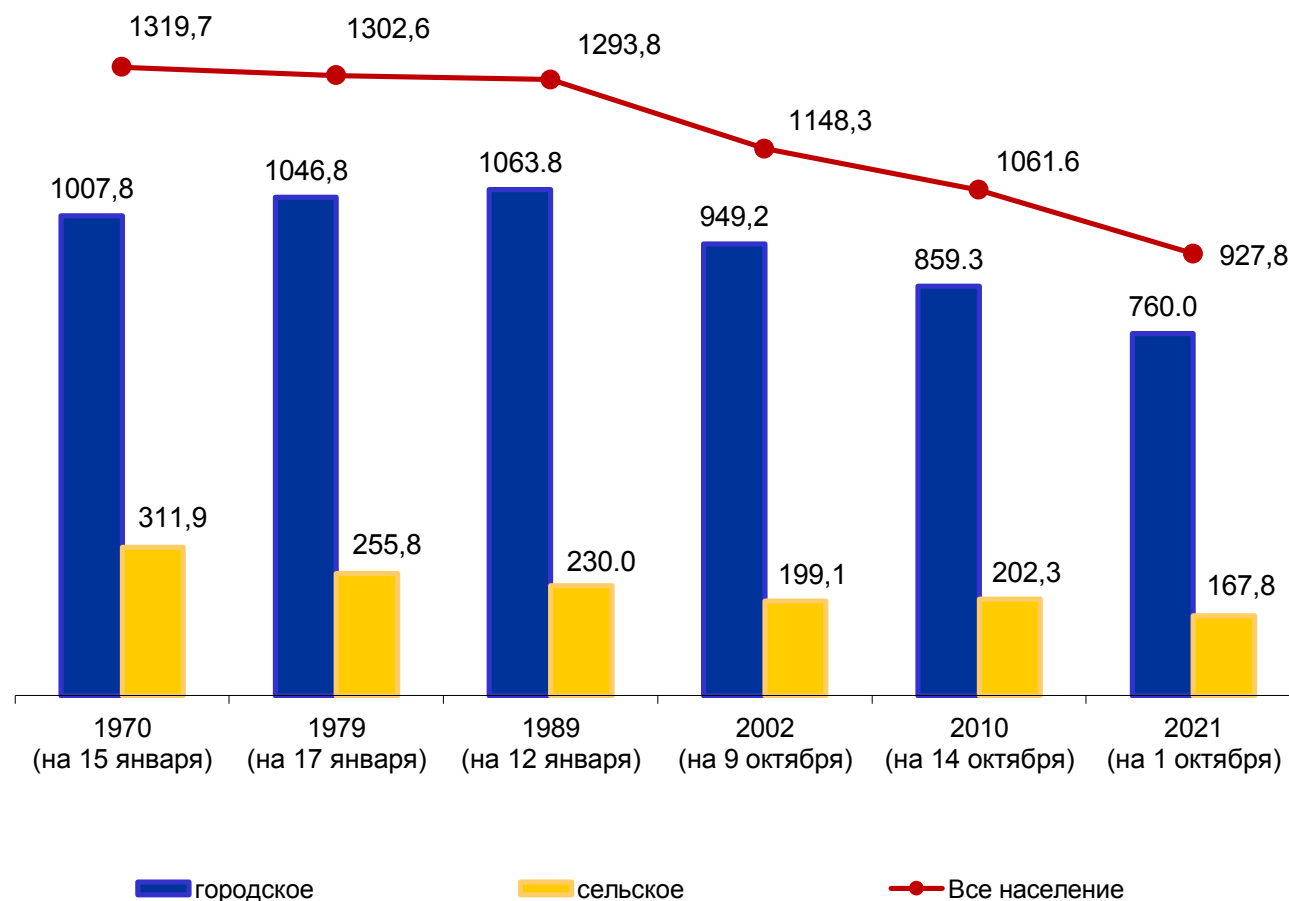

ТЕРРИТОРИАЛЬНЫЙ ОРГАН
ФЕДЕРАЛЬНОЙ СЛУЖБЫ
ГОСУДАРСТВЕННОЙ СТАТИСТИКИ
ПО ИВАНОВСКОЙ ОБЛАСТИ

Динамика демографических показателей по Ивановской области по данным переписей населения

Иваново, 2023 год

ИЗМЕНЕНИЕ ЧИСЛЕННОСТИ ПОСТОЯННОГО НАСЕЛЕНИЯ ПО ДАННЫМ ПЕРЕПИСЕЙ НАСЕЛЕНИЯ

ТЫС.ЧЕЛОВЕК

СООТНОШЕНИЕ ЧИСЛЕННОСТИ ГОРОДСКОГО И СЕЛЬСКОГО НАСЕЛЕНИЯ ИВАНОВСКОЙ ОБЛАСТИ

В ПРОЦЕНТАХ

ГРУППИРОВКА СЕЛЬСКИХ НАСЕЛЕННЫХ ПУНКТОВ ИВАНОВСКОЙ ОБЛАСТИ ПО ЧИСЛЕННОСТИ НАСЕЛЕНИЯ

В ПРОЦЕНТАХ

2010 год

■ без населения
 ■ до 10 человек
 ■ от 11 до 50 человек
■ от 51 до 100 человек
 ■ свыше 100 человек

2021 год

■ без населения
 ■ 10 человек и менее
 ■ от 11 до 50 человек
■ от 51 до 100 человек
 ■ свыше 100 человек

СООТНОШЕНИЕ МУЖЧИН И ЖЕНЩИН

(ЧИСЛО ЖЕНЩИН НА 1000 МУЖЧИН)

ДОЛЯ В ОБЩЕЙ ЧИСЛЕННОСТИ ОСНОВНЫХ ВОЗРАСТНЫХ ГРУПП НАСЕЛЕНИЯ