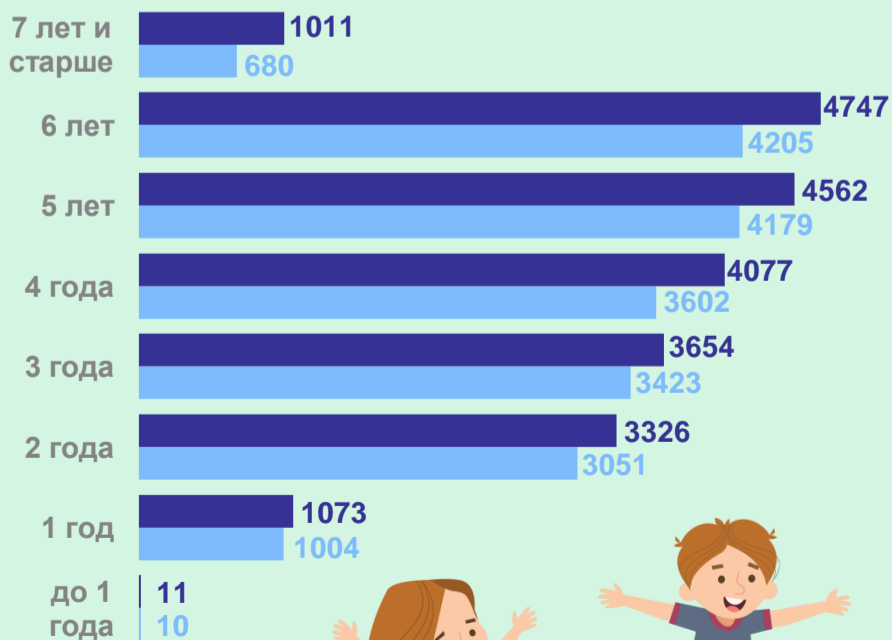

Распределение воспитанников по возрасту, человек