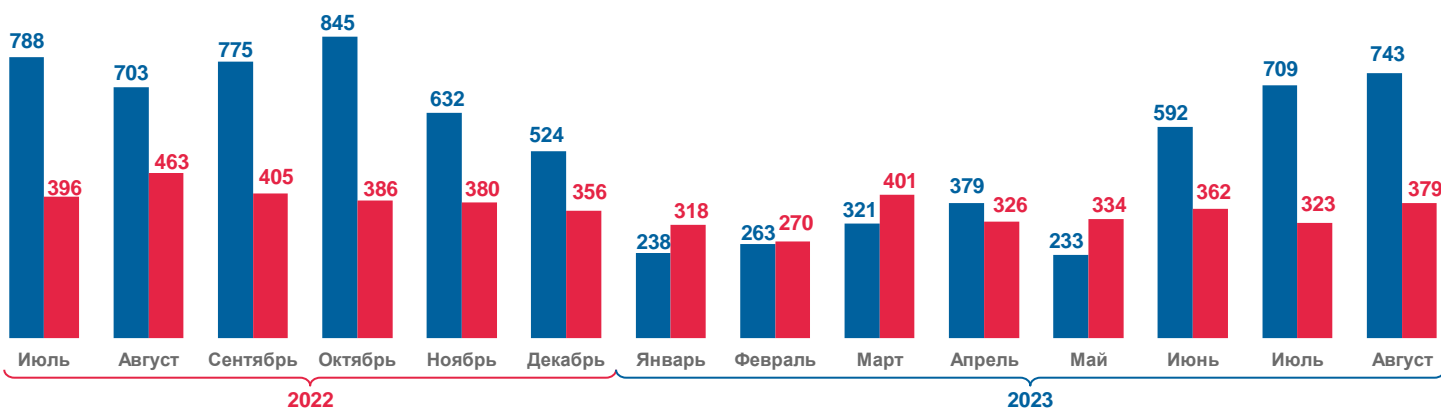

ЧИСЛО БРАКОВ И РАЗВОДОВ

Число браков, ед.

Число разводов, ед.

КОЭФИЦИЕНТЫ БРАЧНОСТИ И РАЗВОДИМОСТИ

Число браков на 1000 человек населения

Число разводов на 1000 человек населения

ЧИСЛО РОДИВШИХСЯ И УМЕРШИХ, ЧЕЛОВЕК

Родившиеся

Умершие

КОЭФИЦИЕНТЫ РОЖДАЕМОСТИ И СМЕРТНОСТИ

Число родившихся на 1000 человек населения

Число умерших на 1000 человек населения