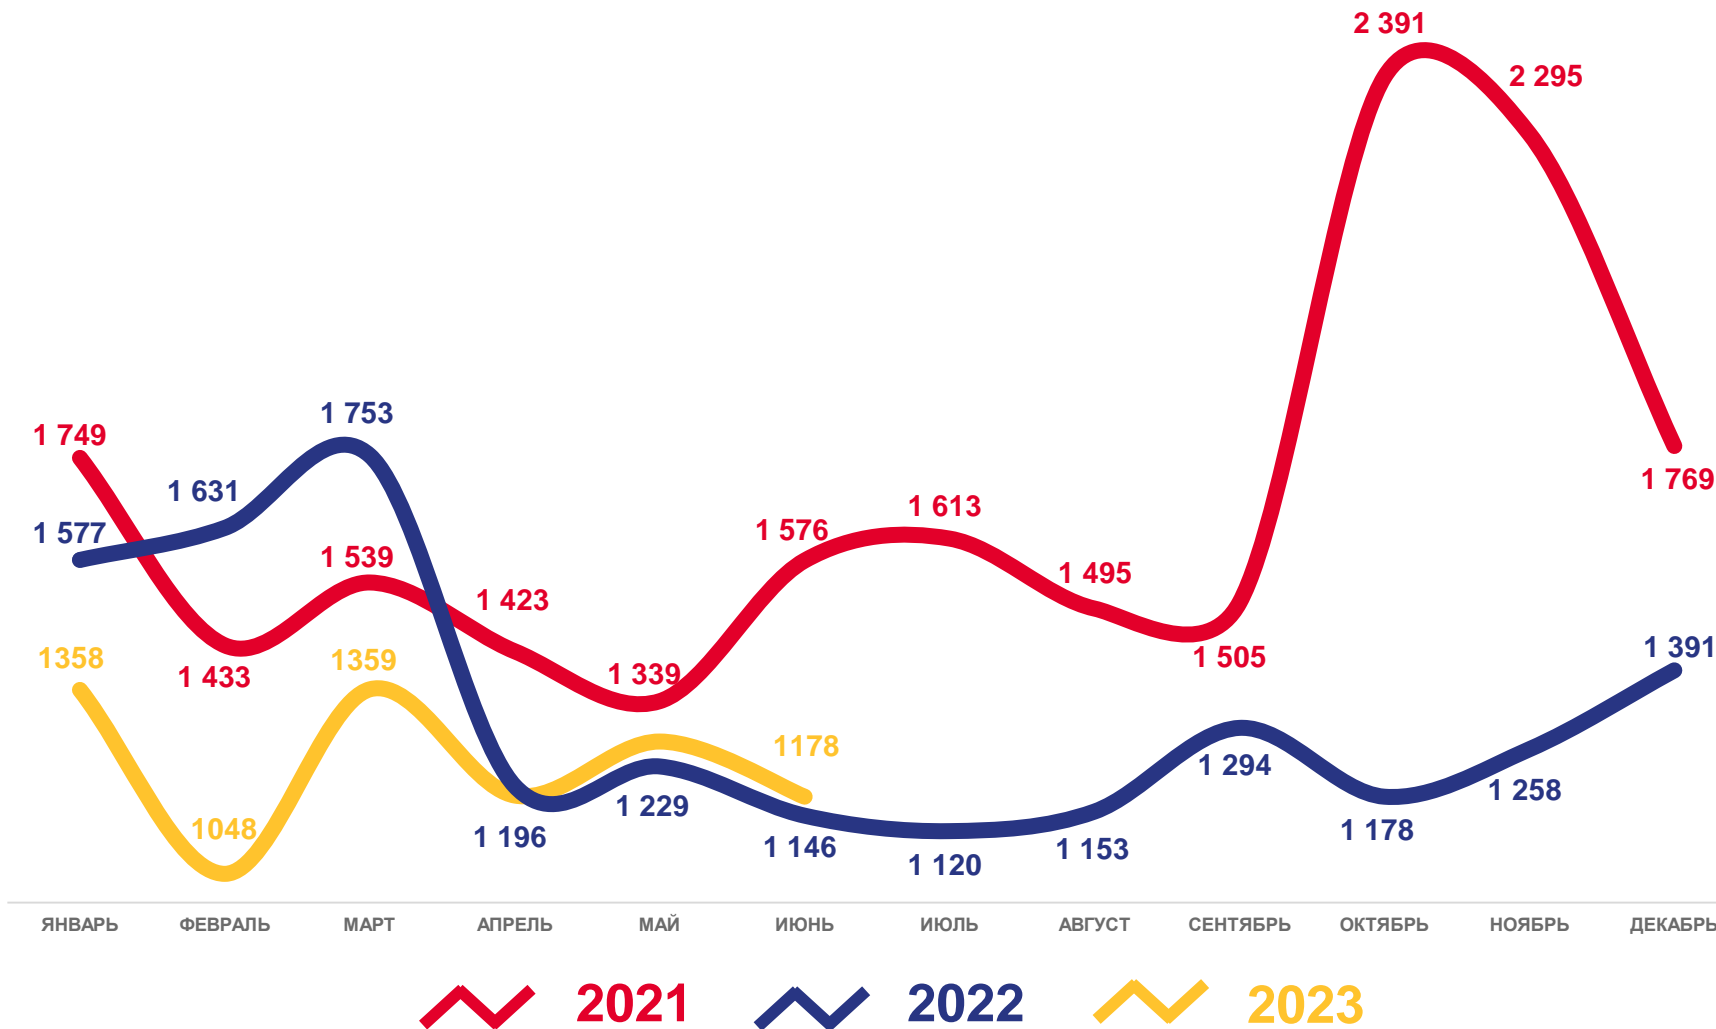

# КОЭФФИЦИЕНТ РОЖДАЕМОСТИ

ЗА ЯНВАРЬ-ИЮНЬ 2023, НА 1000 ЧЕЛОВЕК НАСЕЛЕНИЯ

# ЧИСЛО ЗАРЕГИСТРИРОВАННЫХ УМЕРШИХ ЧЕЛОВЕК

Январь-июнь 2023 года

**7 394** ЧЕЛОВЕК

Число зарегистрированных умерших

**16,3** В РАСЧЕТЕ НА 1000 ЧЕЛОВЕК

Число зарегистрированных умерших

**-12,8** ИЗМЕНЕНИЕ, %

к январю-июню 2022 года