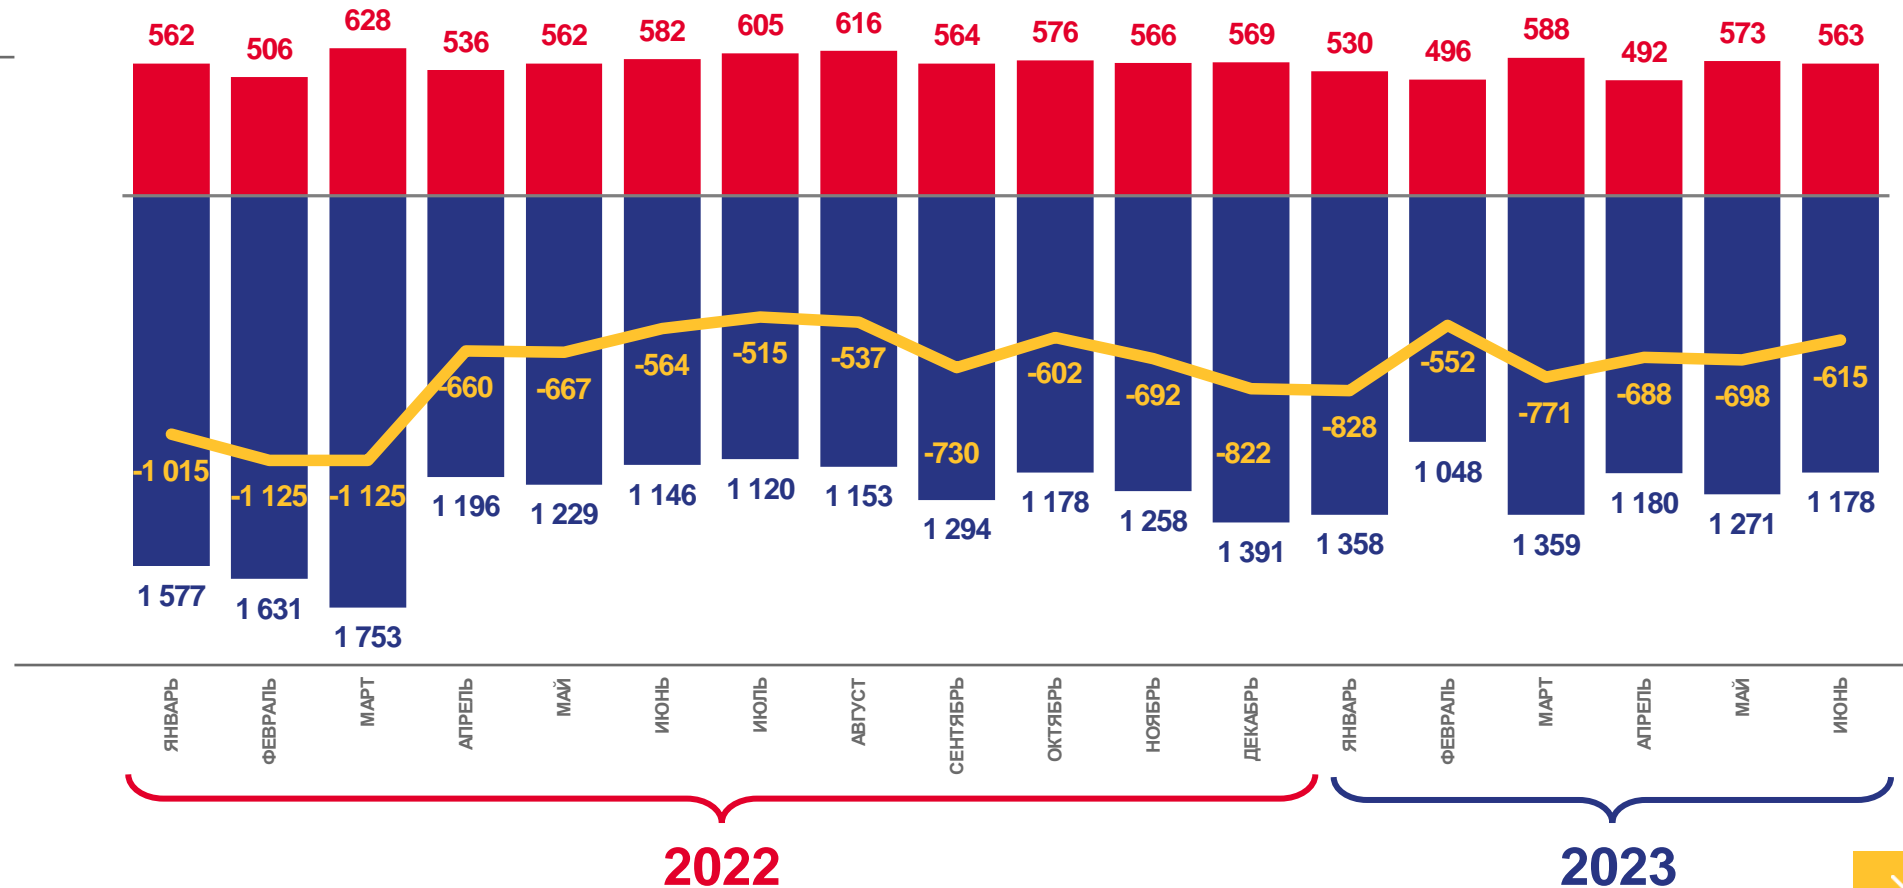

# ЕСТЕСТВЕННОЕ ДВИЖЕНИЕ НАСЕЛЕНИЯ

ЧЕЛОВЕК

Январь-июнь 2023 года

**-4 152** ЧЕЛОВЕК

Естественная убыль населения

**-9,1** В РАСЧЕТЕ НА 1000 ЧЕЛОВЕК

Коэффициент естественной убыли

■ Число родившихся

■ Число умерших

— Естественный прирост