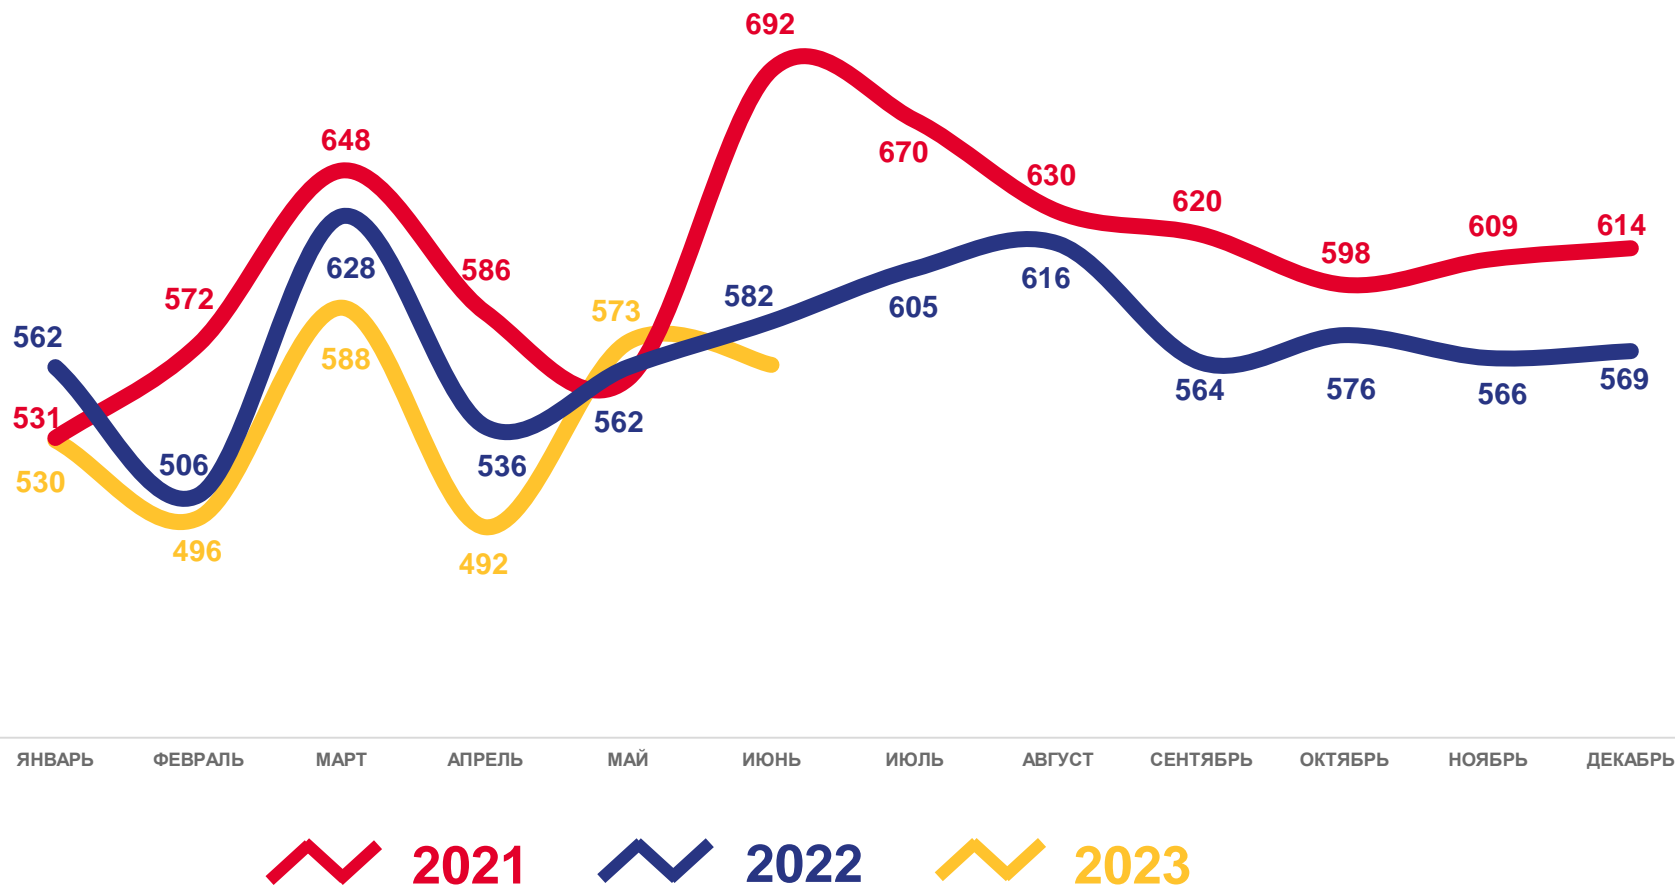

■ Число умерших

— Естественный прирост

# ЧИСЛО ЗАРЕГИСТРИРОВАННЫХ РОДИВШИХСЯ

ЧЕЛОВЕК

Январь-июнь 2023 года

**3 242** ЧЕЛОВЕК

Число зарегистрированных родившихся

**7,2** В РАСЧЕТЕ  
НА 1000 ЧЕЛОВЕК

Число зарегистрированных родившихся

**-2,7** ИЗМЕНЕНИЕ, %

к январю-июню 2022 года