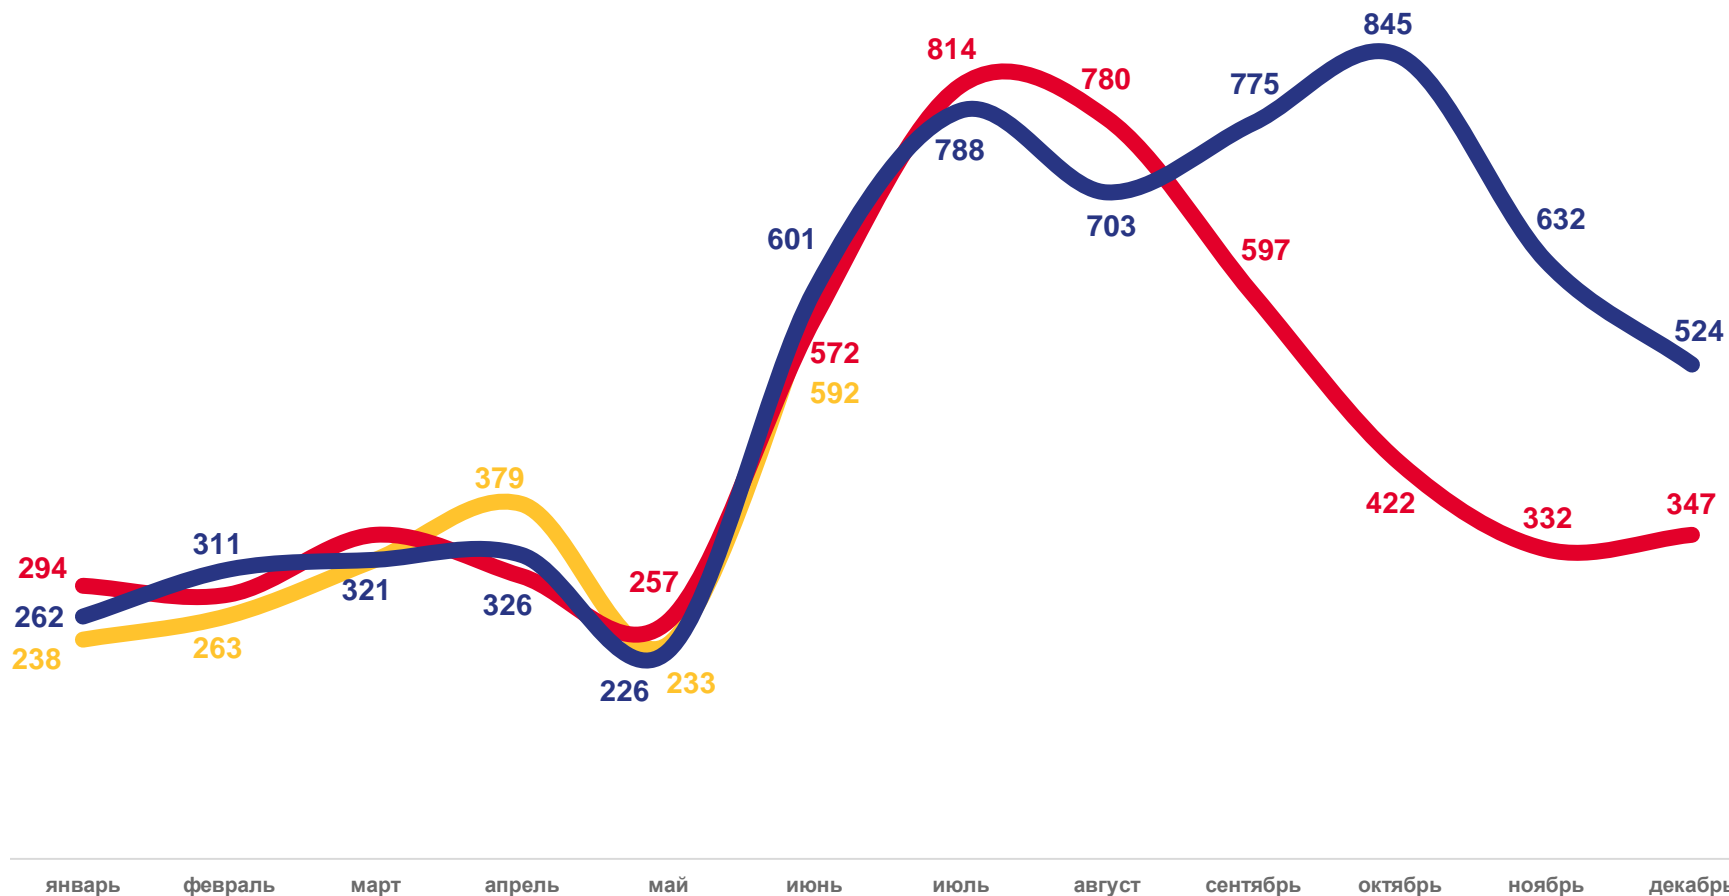

# ПОКАЗАТЕЛИ МЛАДЕНЧЕСКОЙ СМЕРТНОСТИ

Число умерших в возрасте до 1 года (человек)

Коэффициент младенческой смертности, на 1000 родившихся живыми

ДАННЫЕ НАКОПЛЕННЫМИ ИТОГОМ

# ЧИСЛО ЗАРЕГИСТРИРОВАННЫХ БРАКОВ

ЕДИНИЦ

Январь-июнь 2023 года

**2 026** ЕДИНИЦ

Число зарегистрированных браков

**4,5** В РАСЧЕТЕ  
НА 1000 ЧЕЛОВЕК

Число зарегистрированных браков

**0,0** ИЗМЕНЕНИЕ, %

к январю-июню 2022 года

2021

2022

2023