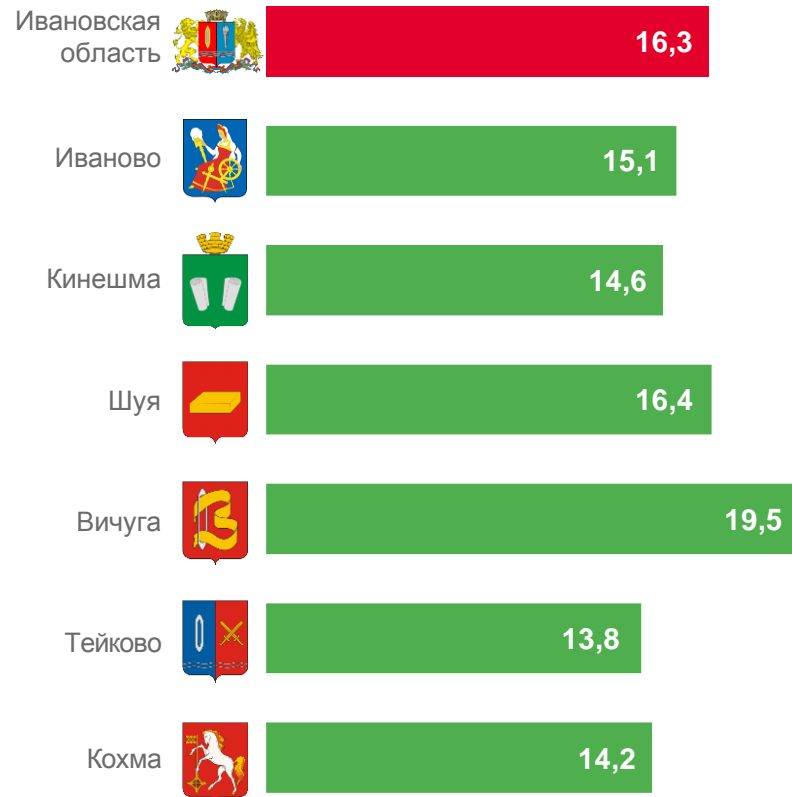

КОЭФФИЦИЕНТ СМЕРТНОСТИ

ЗА ЯНВАРЬ-ИЮНЬ 2023, НА 1000 ЧЕЛОВЕК НАСЕЛЕНИЯ