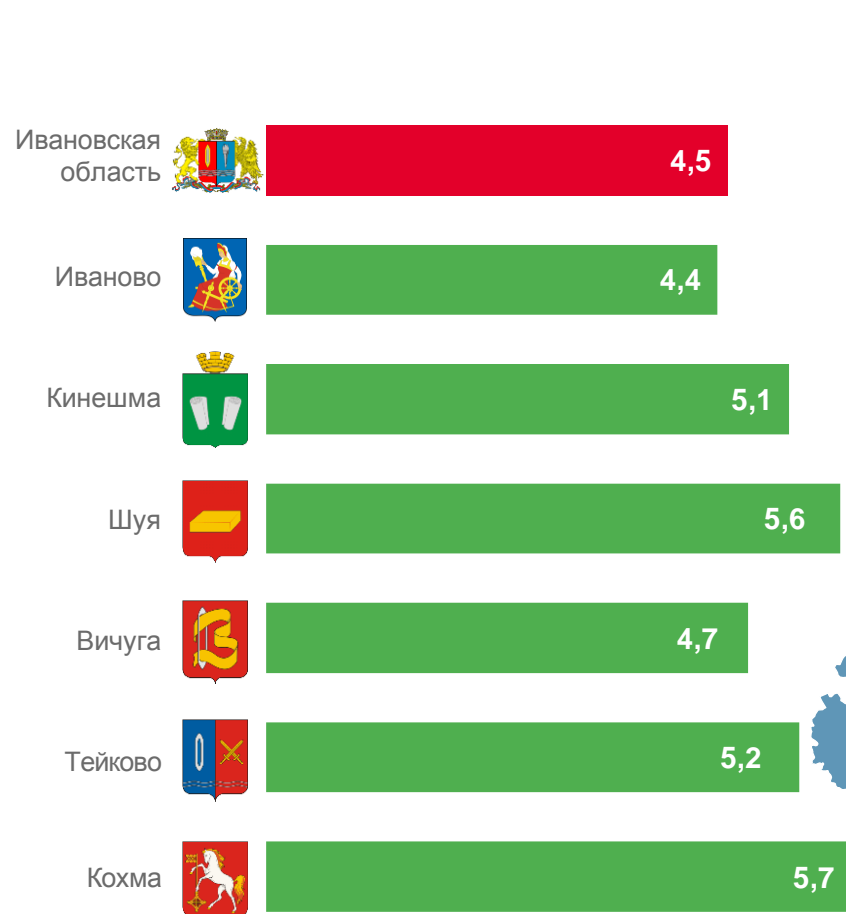

к январю-июню 2022 года

2021

2022

2023

# КОЭФФИЦИЕНТ БРАЧНОСТИ

ЗА ЯНВАРЬ-ИЮНЬ 2023, НА 1000 ЧЕЛОВЕК НАСЕЛЕНИЯ

- до 2,0
- 2,1 – 3,0
- 3,1 – 4,0
- 4,1 – 5,0
- свыше 5,0