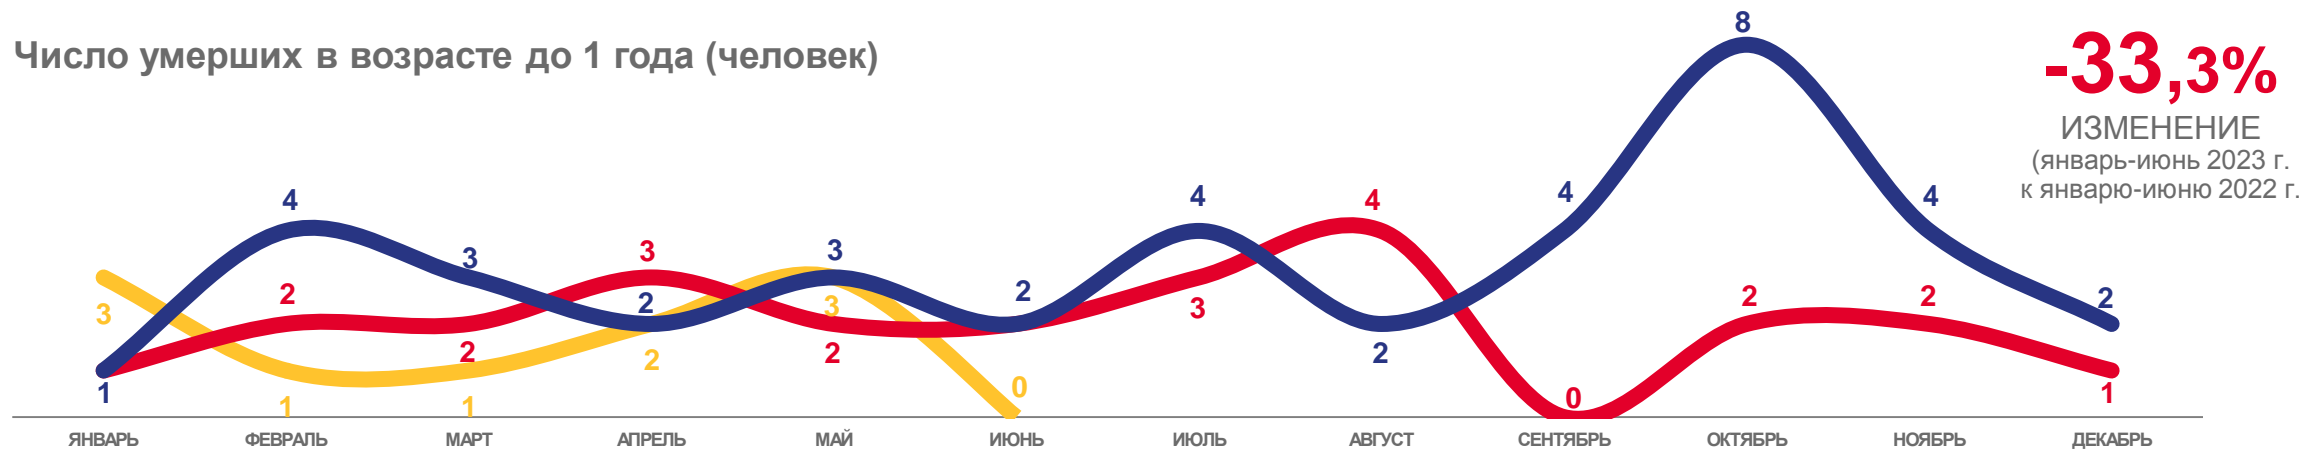

# КОЭФФИЦИЕНТ СМЕРТНОСТИ

ЗА ЯНВАРЬ-ИЮНЬ 2023, НА 1000 ЧЕЛОВЕК НАСЕЛЕНИЯ

# ПОКАЗАТЕЛИ МЛАДЕНЧЕСКОЙ СМЕРТНОСТИ

Число умерших в возрасте до 1 года (человек)

Коэффициент младенческой смертности, на 1000 родившихся живыми

ДАННЫЕ НАКОПЛЕННЫМИ ИТОГОМ