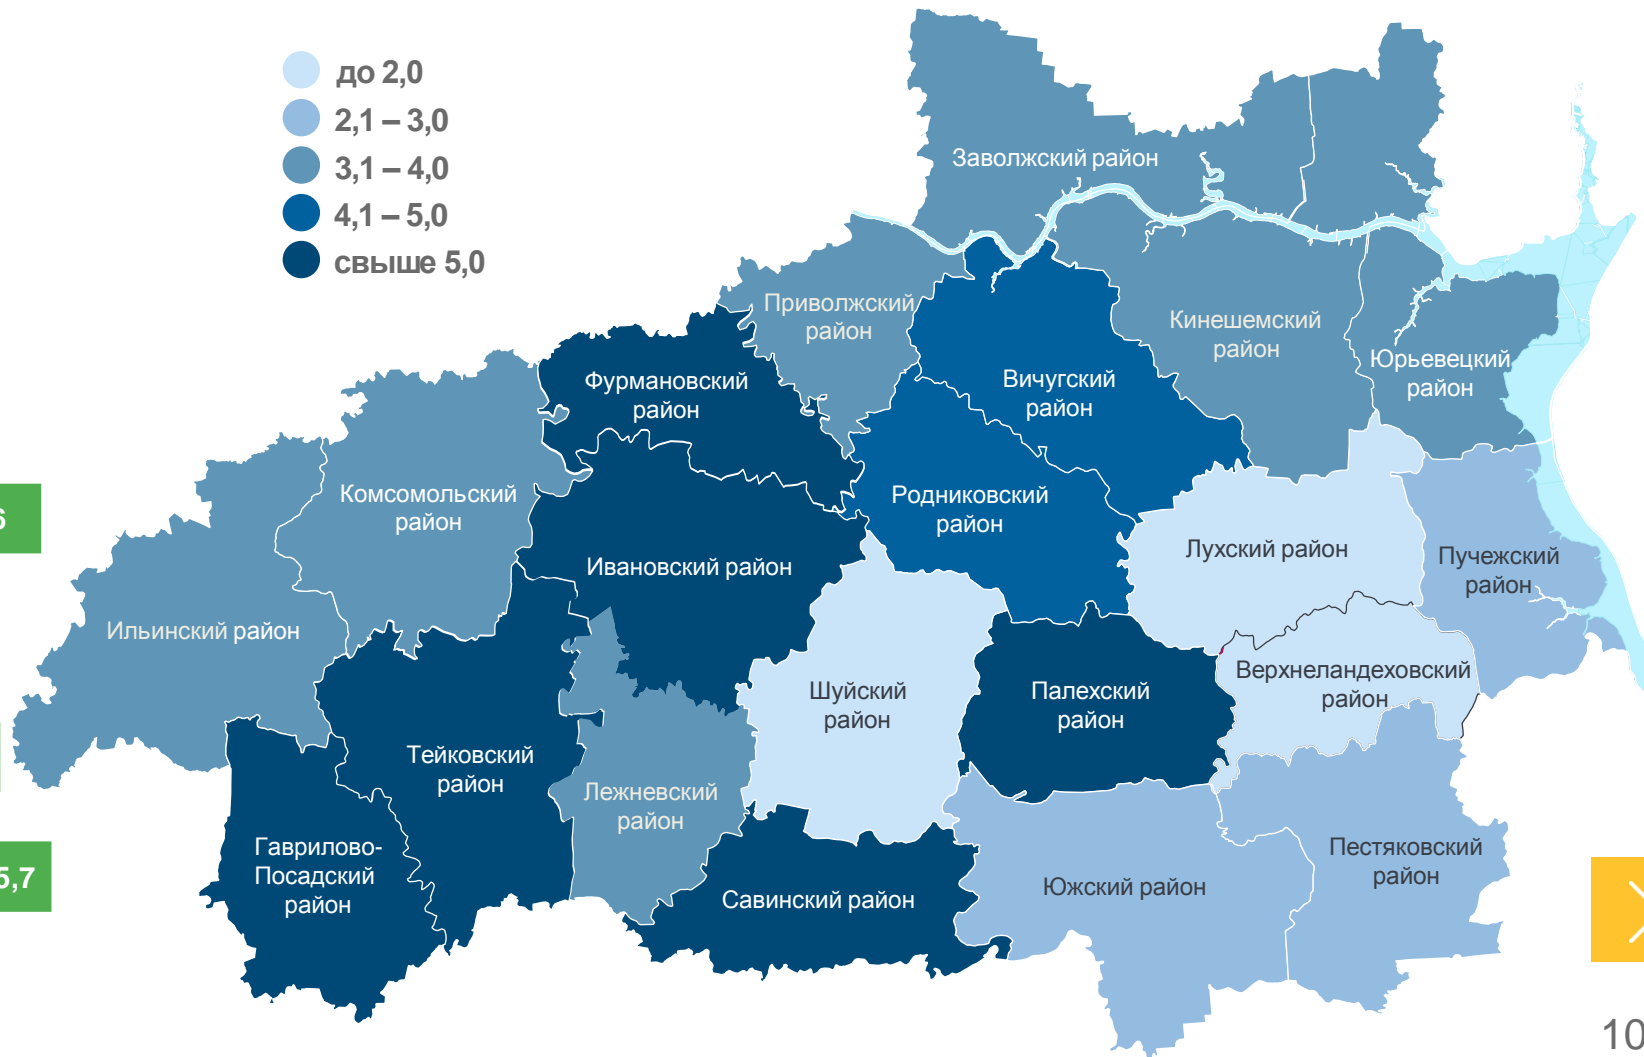

к январю-июню 2022 года

2021

2022

2023

# КОЭФФИЦИЕНТ БРАЧНОСТИ

ЗА ЯНВАРЬ-ИЮНЬ 2023, НА 1000 ЧЕЛОВЕК НАСЕЛЕНИЯ

- до 2,0
- 2,1 – 3,0
- 3,1 – 4,0
- 4,1 – 5,0
- свыше 5,0