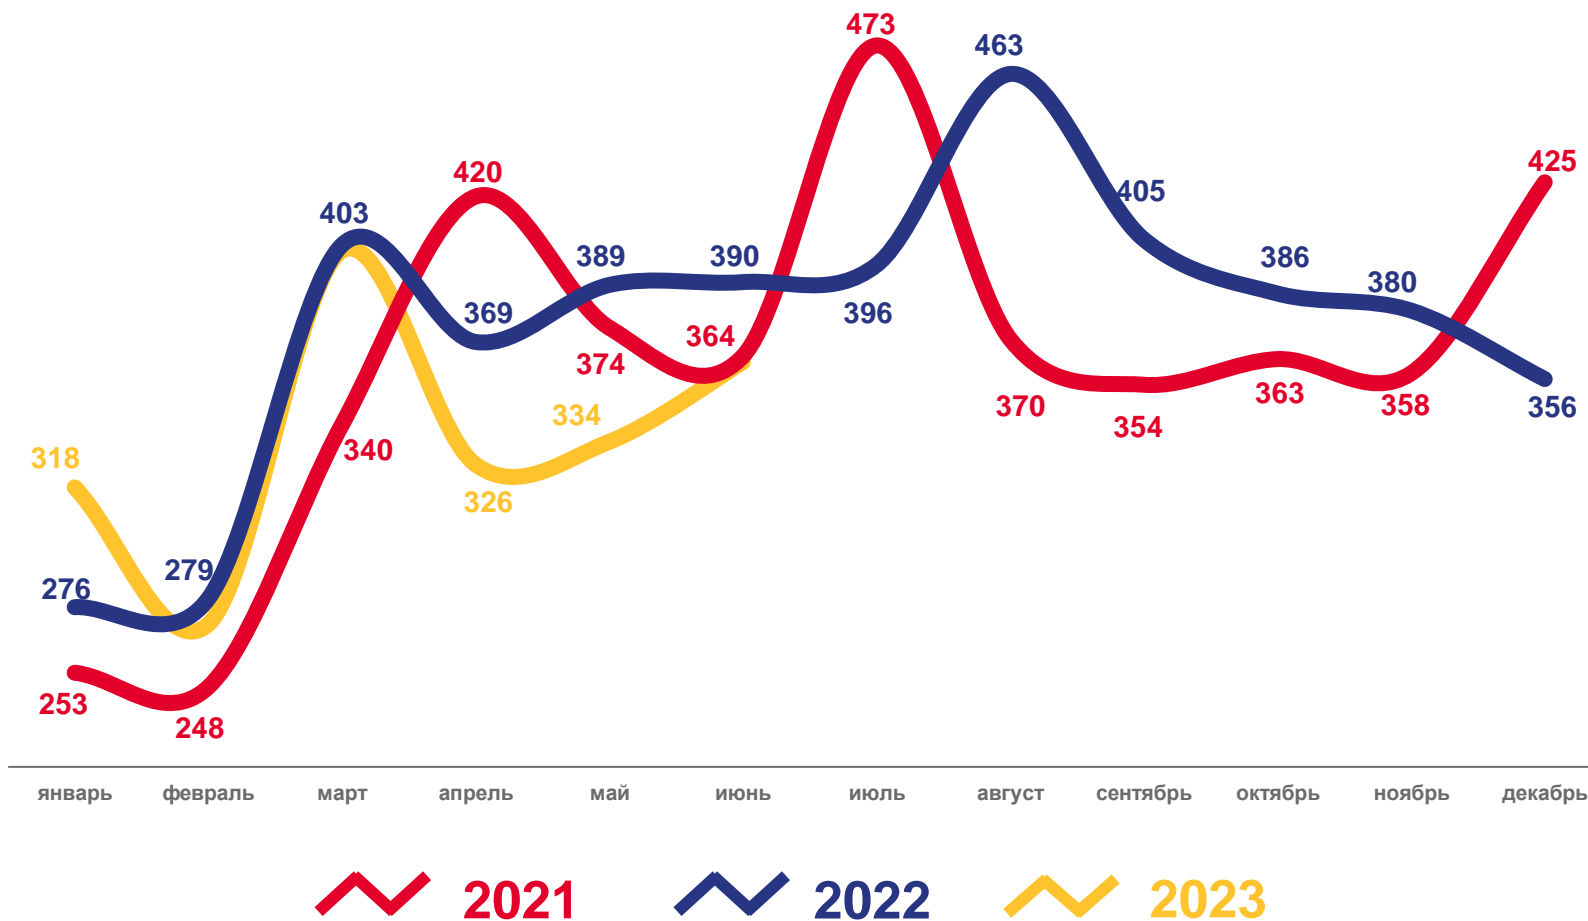

к январю-июню 2022 года

2021

2022

2023

# КОЭФФИЦИЕНТ БРАЧНОСТИ

ЗА ЯНВАРЬ-ИЮНЬ 2023, НА 1000 ЧЕЛОВЕК НАСЕЛЕНИЯ

- до 2,0
- 2,1 – 3,0
- 3,1 – 4,0
- 4,1 – 5,0
- свыше 5,0

# ЧИСЛО ЗАРЕГИСТРИРОВАННЫХ РАЗВОДОВ

ЕДИНИЦ

Январь-июнь 2023 года

**2 011** ЕДИНИЦ

Число зарегистрированных разводов

**4,4** В РАСЧЕТЕ НА 1000 ЧЕЛОВЕК

Число зарегистрированных разводов

**-4,3** ИЗМЕНЕНИЕ, %

к январю-июню 2022 года