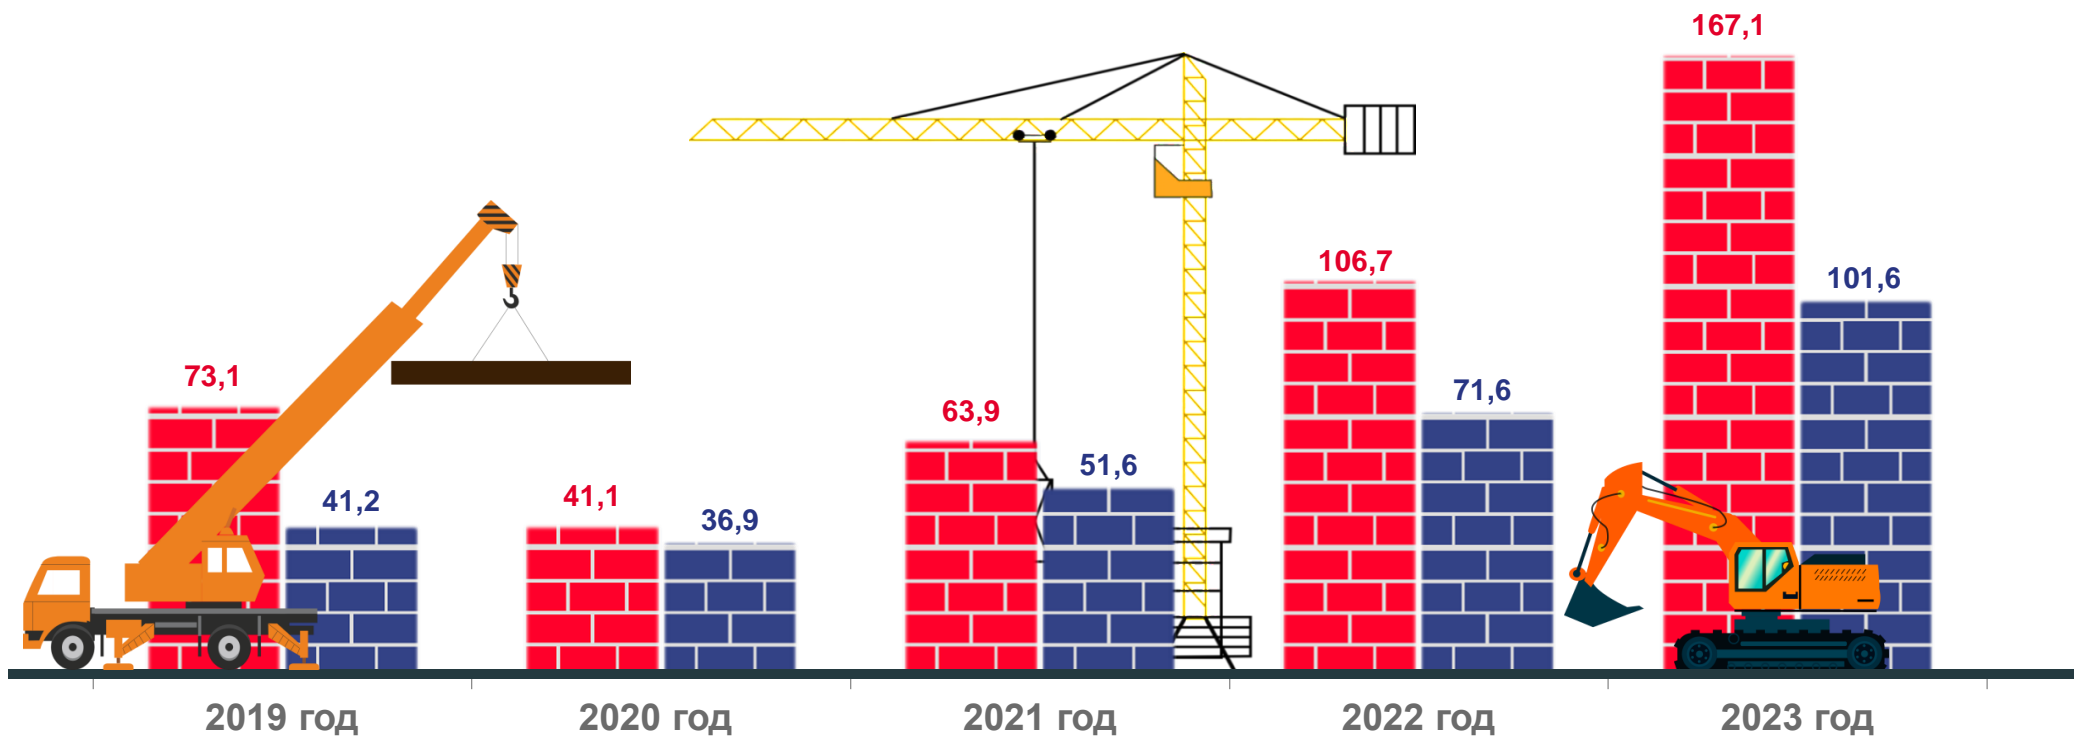

ВВОД ЖИЛЬЯ В 2019 – 2023 г.г.

(В ЯНВАРЕ-МАРТЕ, ТЫС. КВ. МЕТРОВ)

■ Всего введено жилья
 ■ в т. ч. индивидуальные дома

ПОСТРОЕНО КВАРТИР

(В ЯНВАРЕ-МАРТЕ, ЕДИНИЦ)

ТОП-5 МУНИЦИПАЛЬНЫХ ОБРАЗОВАНИЙ ПО ВВОДУ ЖИЛЬЯ В ЯНВАРЕ-МАРТЕ 2023 ГОДА

(КВ. МЕТРОВ)