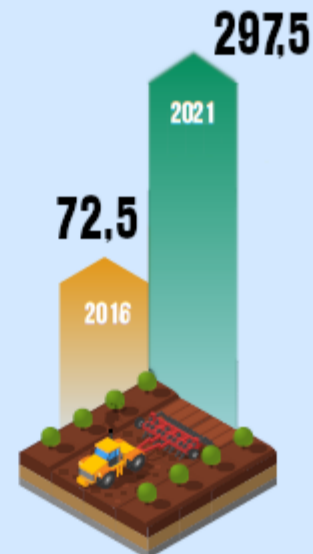

Личные
подсобные и другие
индивидуальные
хозяйства граждан