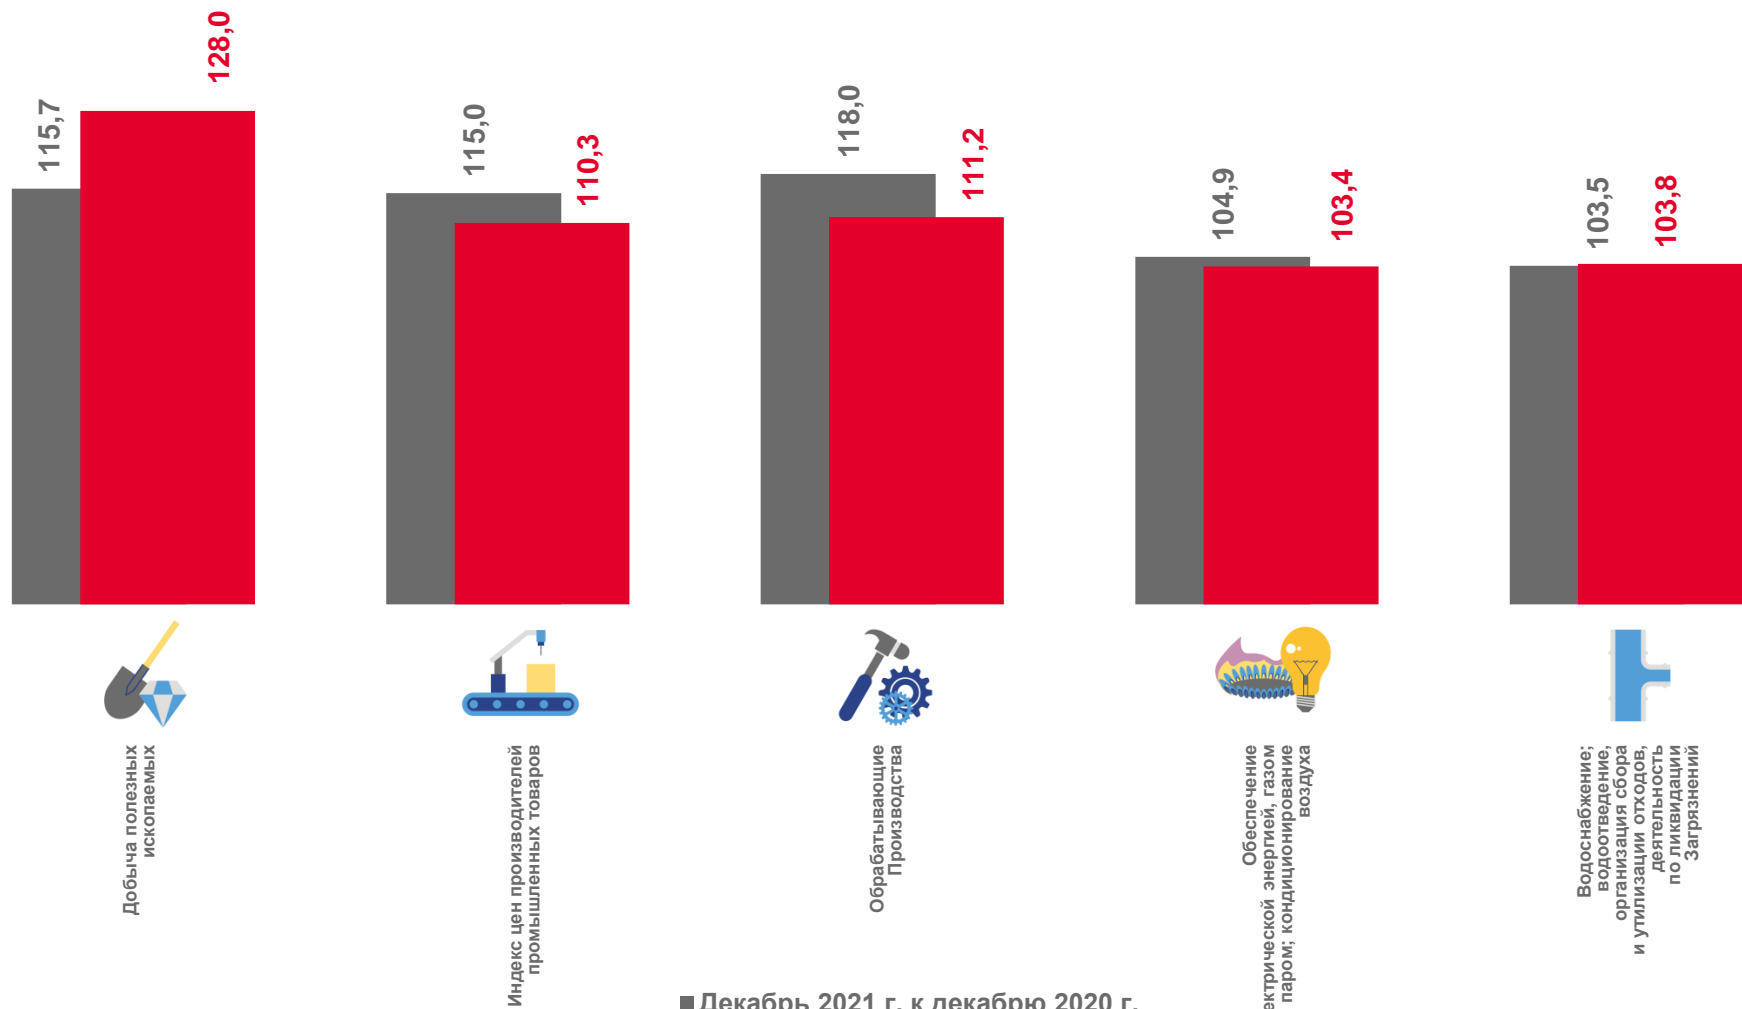

ИНДЕКСЫ ЦЕН ПРОИЗВОДИТЕЛЕЙ ПРОМЫШЛЕННЫХ ТОВАРОВ

ДЕКАБРЬ 2022 ГОДА В % К ДЕКАБРЮ ПРЕДЫДУЩЕГО ГОДА

■ Декабрь 2021 г. к декабрю 2020 г.

■ Декабрь 2022 г. к декабрю 2021 г.