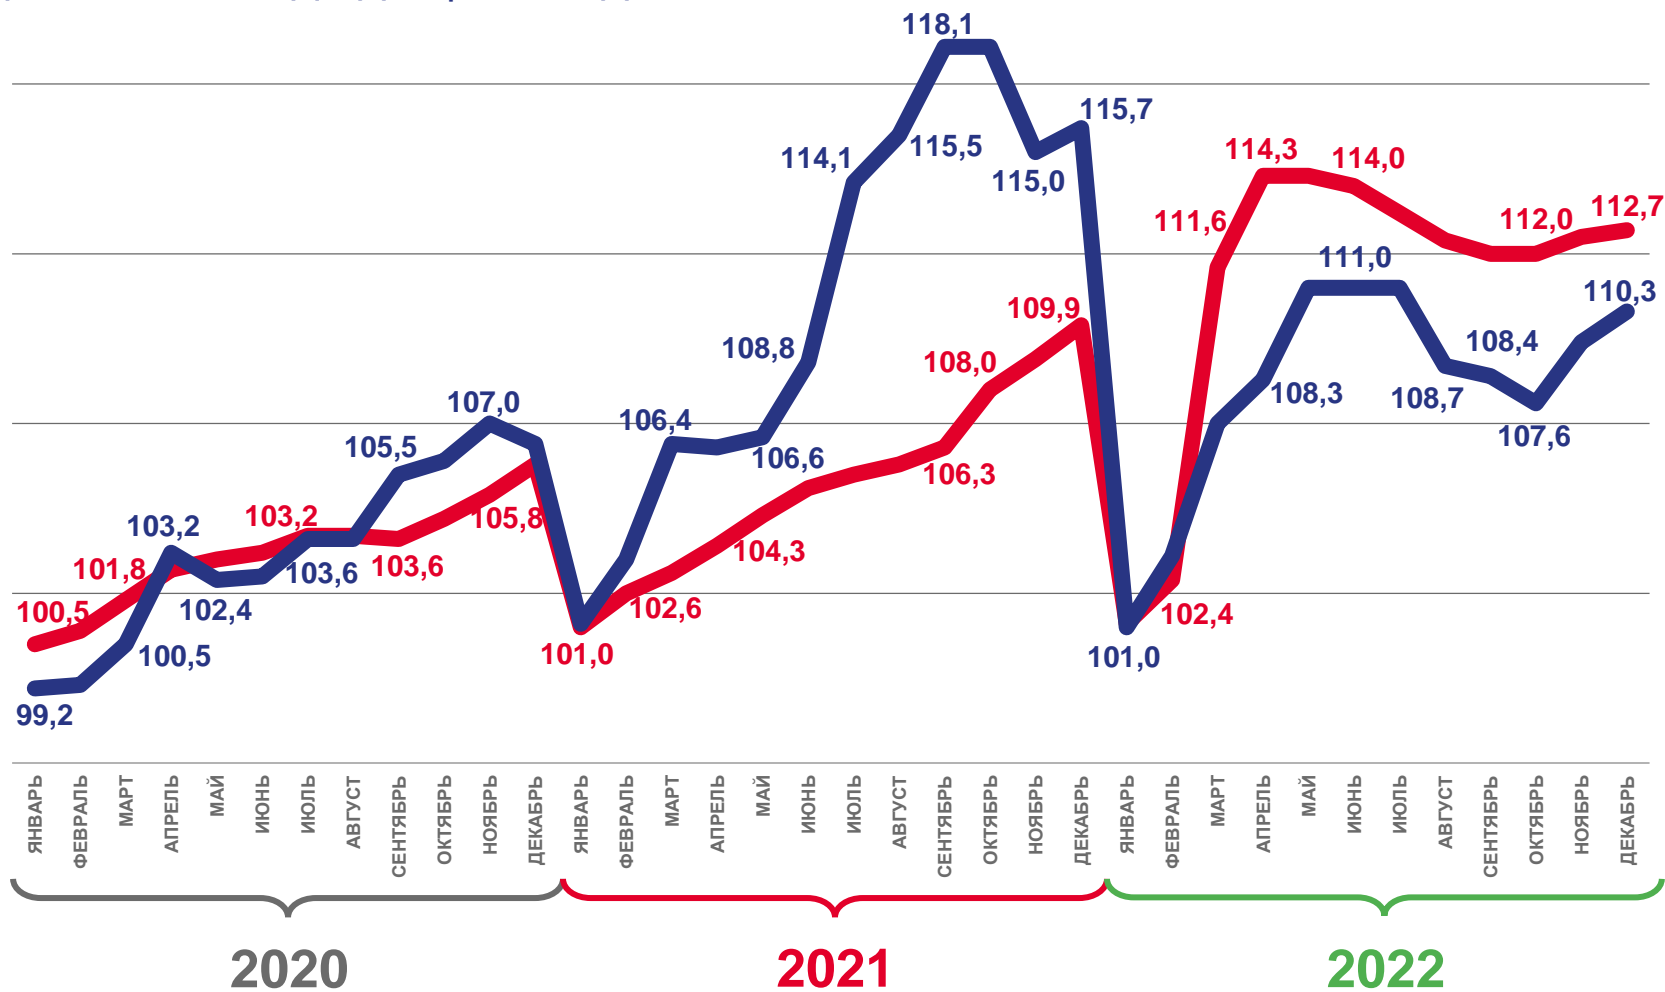

Декабрь 2022 года

- 01** ИНДЕКСЫ ЦЕН ПРОИЗВОДИТЕЛЕЙ
И ПОТРЕБИТЕЛЬСКИХ ЦЕН
- 02** ИНДЕКСЫ ЦЕН ПРОИЗВОДИТЕЛЕЙ
ПО ОТДЕЛЬНЫМ ВИДАМ ЭКОНОМИЧЕСКОЙ
ДЕЯТЕЛЬНОСТИ
- 03** ИНДЕКСЫ ЦЕН ПРОИЗВОДИТЕЛЕЙ
ПО ОБЕСПЕЧЕНИЮ ЭЛЕКТРИЧЕСКОЙ ЭНЕРГИЕЙ
- 04** ИНДЕКСЫ ЦЕН ПРОИЗВОДИТЕЛЕЙ
ПО ОБРАБАТЫВАЮЩИМ ПРОИЗВОДСТВАМ

ИНДЕКСЫ ЦЕН ПРОИЗВОДИТЕЛЕЙ И ПОТРЕБИТЕЛЬСКИХ ЦЕН

ДЕКАБРЬ 2022 В % К ДЕКАБРЮ ПРЕДЫДУЩЕГО ГОДА

ДЕКАБРЬ 2022 Г.
К ДЕКАБРЮ 2021 г., %

110,3

Индекс цен производителей

112,7

Индекс потребительских цен

Цены производителей промышленных товаров

Потребительские цены на товары и услуги

ИНДЕКСЫ ЦЕН ПРОИЗВОДИТЕЛЕЙ ПРОМЫШЛЕННЫХ ТОВАРОВ

ДЕКАБРЬ 2022 ГОДА В % К ДЕКАБРЮ ПРЕДЫДУЩЕГО ГОДА

■ Декабрь 2021 г. к декабрю 2020 г.

■ Декабрь 2022 г. к декабрю 2021 г.

ДЕКАБРЬ 2022 ГОДА В % К ДЕКАБРЮ ПРЕДЫДУЩЕГО ГОДА

■ Декабрь 2021 г. к декабрю 2020 г. ■ Декабрь 2022 г. к декабрю 2021 г.